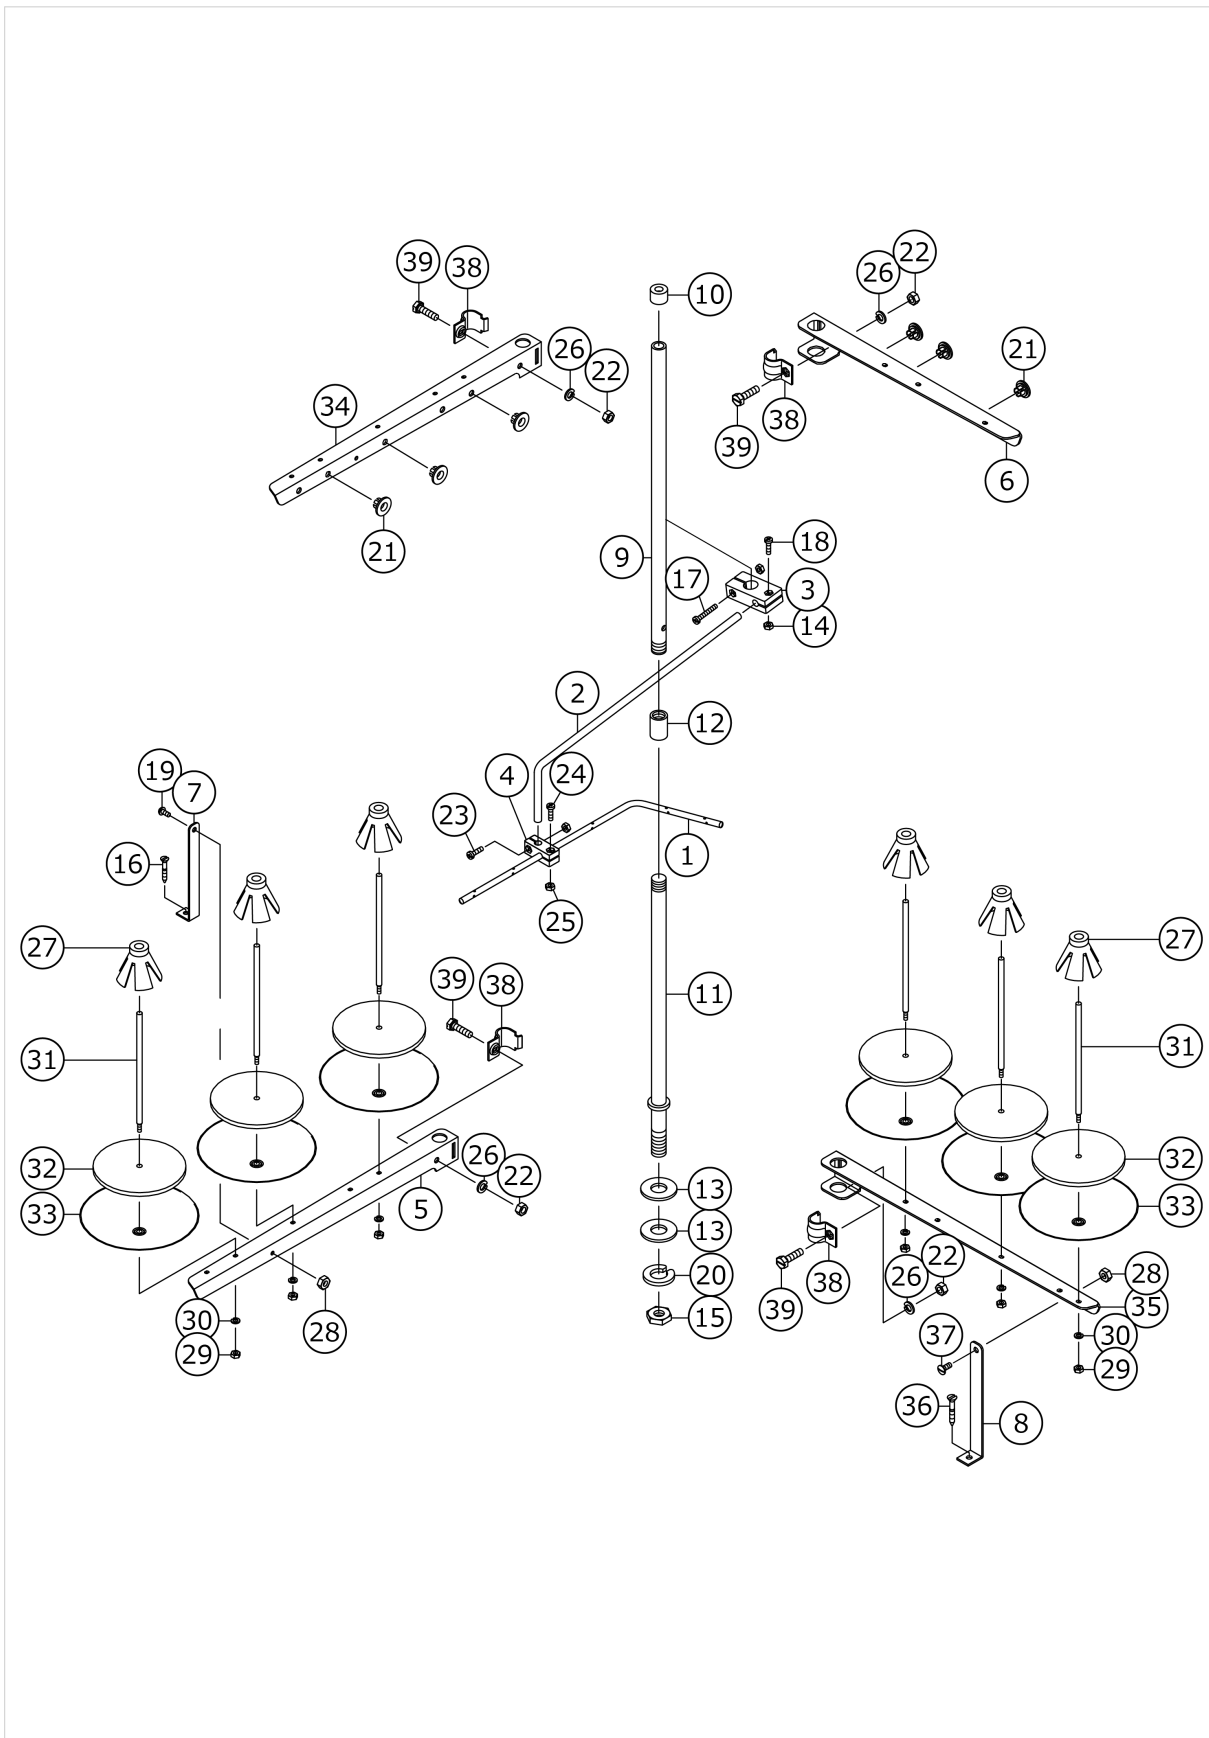

THREAD STAND COMPONENTS (FOR MO-6843D)

No.	品番	品名	備考	子部品	消耗品	個数
1	70000177	THREAD GUIDE BAR				1.00
2	70000179	THREAD GUIDE BAR				1.00
3	70000180	FIXED SEAT				1.00
4	70000181	FIXED SEAT				1.00
5	70000182	THREAD GUIDE BAR				1.00
6	70000183	THREAD GUIDE BAR				1.00
7	70000186	SUPPORTER				1.00
8	70000187	SUPPORTER				1.00
9	70000188	THREAD STAND ROD				1.00
10	70000189	THREAD STAND COVER				1.00
11	70000190	THREAD STAND ROD				1.00
12	70000192	CONNECTING LOOP				1.00
13	70000354	WASHER				2.00
14	70000454	NUT				2.00
15	70000455	NUT				1.00
16	70000547	E_SCREW				1.00
17	70000579	M_SCREW				1.00
18	70000580	M_SCREW				1.00
19	70000581	M_SCREW				1.00
20	70000618	WASHER				1.00
21	70000219	PLUG				6.00
22	70000456	NUT				4.00
23	70000580	M_SCREW				1.00
24	70000580	M_SCREW				1.00
25	70000454	NUT				2.00
26	70000611	WASHER				4.00
27	70000218	THREAD STEADY BALL SEAT				6.00
28	70000454	NUT				2.00
29	70000454	NUT				6.00
30	70000615	WASHER				6.00
31	70000217	CONNECTING LOOP				6.00
32	70000216	SPONGY CUSHION				6.00
33	70000215	COILING SEAT				6.00
34	70000183	THREAD GUIDE BAR				1.00
35	70000182	THREAD GUIDE BAR				1.00
36	70000547	E_SCREW				1.00
37	70000581	M_SCREW				1.00
38	70000191	FIXED PLATE				4.00
39	70000589	M_SCREW				4.00