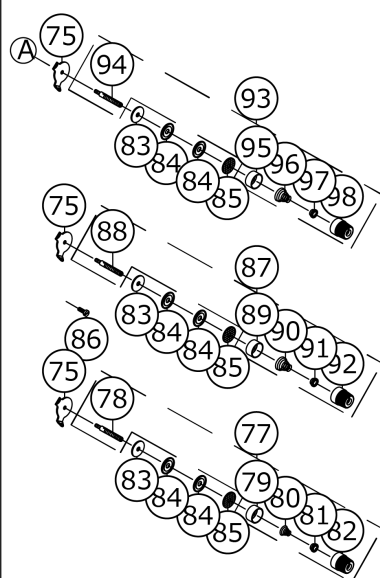

THREAD TENSION COMPONENTS

MODEL	04D	14D	16D	43D	14D-30P
PARTS NO	10	1	10	1	113
	5	6	16	17	
	54	53	55	56	
	51	51	52	52	
	63	63	64	64	
	44	44	45	45	
	38	37	39	39	
	8	8	15	15	
	2	2	20	20	
	9	9	21	21	
			14	14	
	35	35	36	36	
	3	4	11	12	
	47	47	48	48	

標準	14D-44H/16D-50H
103	105
99	100