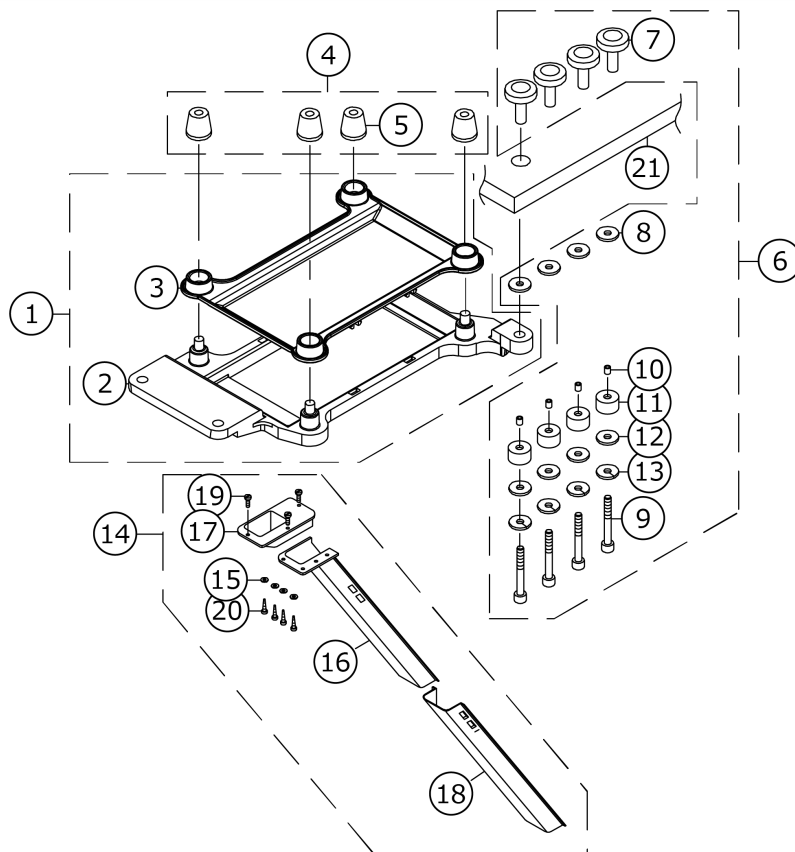

SEMI-SUNKEN TYPE TABLE COMPONENTS

No.	品番	品名	備考	子部品	消耗品	個数
1	70000264	CHASSIS				1.00
2	70000263	CHASSIS		*		1.00
3	70000438	RUBBER PAD		*		1.00
4	70000340	RUBBER BLOCK				1.00
5	70000338	RUBBER BLOCK		*		4.00
6	70000265	BOLT COMB.				1.00
7	70000332	FIXED SHAFT		*		4.00
8	70000339	RUBBER BLOCK		*		4.00
9	70000707	BOLT		*		4.00
10	40159780	GASKET		*		4.00
11	40159781	GASKET		*		4.00
12	70000348	WASHER		*		4.00
13	70000617	WASHER		*		4.00
14	70000484	WASTE FABRIC CHUTE COMB.				1.00
15	70000352	WASHER		*		4.00
16	70000482	WASTE FABRIC CHUTE		*		1.00
17	70000483	WASTE FABRIC CHUTE		*		1.00
18	70000485	WASTE FABRIC CHUTE		*		1.00
19	70000540	E_SCREW		*		3.00
20	70000541	E_SCREW		*		4.00
21	70000854	TABLE				1.00