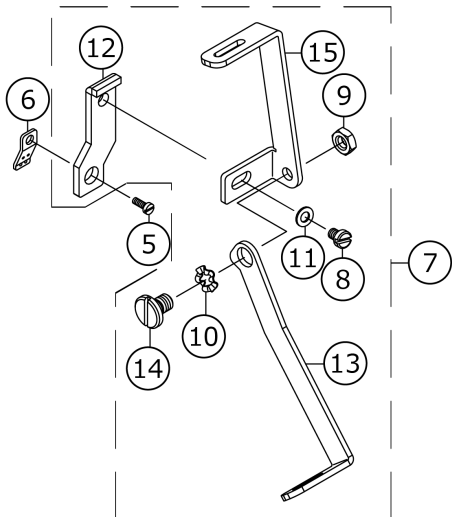

# ACCESSORIES PARTS COMPONENTS

No.	品番	品名	備考	子部品	消耗品	個数
1	40159786	HEAD COVER				1.00
2	40159785	SEWING OIL J18(3)				1.00
3	70000757	FUNNEL				1.00
4	70000759	TWEEZERS				1.00
5	70000760	CHAIN				1.00
6	40159796	SPANNER COMB.				1.00
7	40159794	RING SPANNER		*		1.00
8	40159795	SPANNER		*		1.00
9	40171278	RING SPANNER				1.00
10	40159793	HEXAGONAL ROD SPANNER KEY COMB.				1.00
11	40159789	HEXAGONAL ROD SPANNER KEY		*		1.00
12	40159790	HEXAGONAL ROD SPANNER KEY		*		1.00
13	40159791	HEXAGONAL ROD SPANNER KEY		*		1.00
14	70000763	DESICCATIVE				1.00
15	70000758	HEXAGON SCREWDRIVER				1.00
16	40159792	SCREW DRIVER COMB.				1.00
17	40159787	SCREW DRIVER		*		1.00
18	40159788	SCREW DRIVER		*		1.00
19	70000761	TOOL BAG				1.00
20	70000498	E_SCREW				1.00
21	70000399	KNIFE				1.00
22	MDC270B1100	NEEDLE DCX27 #11				5.00
23	MDC270B0900	NEEDLE DCX27 #9	FOR 14D-24H			5.00
24	MDC270B1400	NEEDLE DCX27 #14	FOR 14D-44H/43D			5.00
25	MDC270B1600	NEEDLE DCX27 #16	FOR 16D-50H			5.00

# TAPE INSERTION COMPONENTS

No.	品番	品名	備考	子部品	消耗品	個数
1	70000908	M_SCREW				2.00
2	40159574	SAFETY PLATE BRACKET				1.00
3	40159576	WASHER				2.00
4	40159810	SAFETY PLATE				1.00
5	70000549	E_SCREW				1.00
6	40159645	THREAD GUIDE PLATE				1.00
7	40159815	TAPE GUIDE COMB.				1.00
8	70000908	M_SCREW		*		1.00
9	70000452	NUT		*		1.00
10	70000359	WASHER		*		1.00
11	40159576	WASHER		*		1.00
12	40159811	TAPE GUIDE		*		1.00
13	40159813	TAPE GUIDE		*		1.00
14	40159814	E_SCREW		*		1.00
15	40159812	TAPE GUIDE		*		1.00
16	70000098	TAPE HOLDER	OPTIONAL PARTS			1.00
17	40159817	PRESSER FOOT				1.00