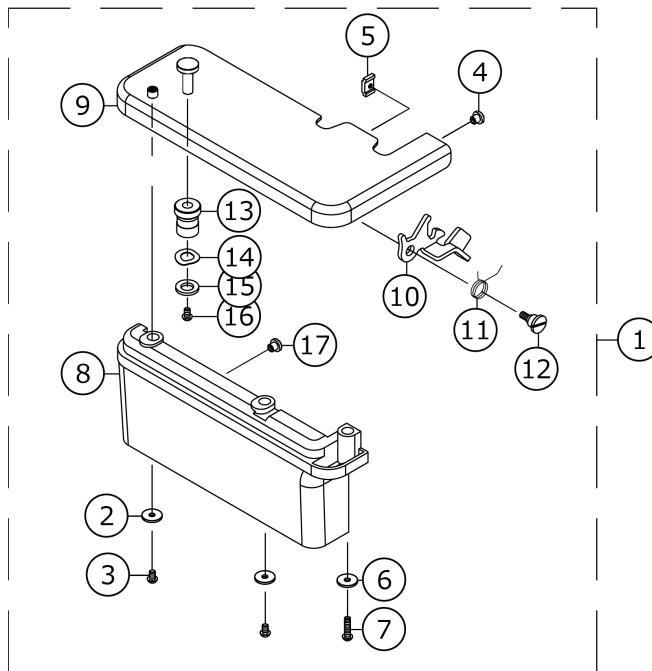

MISCELLANEOUS COVER COMPONENTS (2)

No.	品番	品名	備考	子部品	消耗品	個数
1	40159557	FABRIC PLATE COVER COMB.				1.00
2	70000368	WASHER		*		2.00
3	70000574	M_SCREW		*		2.00
4	70000490	RUBBER PLUG		*		1.00
5	70000334	FIXED SEAT		*		1.00
6	40159562	WASHER		*		1.00
7	40159563	M_SCREW		*		1.00
8	40159556	SIDE COVER		*		1.00
9	40159555	FABRIC PLATE COVER		*		1.00
10	40159564	LEVER		*		1.00
11	40159565	SPRING		*		1.00
12	70000528	E_SCREW		*		1.00
13	40159558	BUSHING		*		1.00
14	40159559	WASHER		*		1.00
15	40159560	WASHER		*		1.00
16	70000577	M_SCREW		*		1.00
17	40159561	RUBBER PLUG		*		1.00
18	40159552	M_SCREW				1.00
19	40159553	GUIDE PLATE				1.00
20	40159554	OILER COVER				1.00
21	70000516	E_SCREW				2.00
22	70000404	FIXED PLATE				1.00
23	70000518	E_SCREW				1.00
24	70000453	NUT				1.00
25	70000452	NUT		*		1.00
26	70000563	E_SCREW		*		1.00
27	70000494	SCREW				2.00
28	70000493	FABRIC GUIDE				1.00
29	70000515	E_SCREW				2.00
30	70000755	SPONGY CUSHION				1.00
31	40159551	LABEL_(GROUND_MARK)				1.00