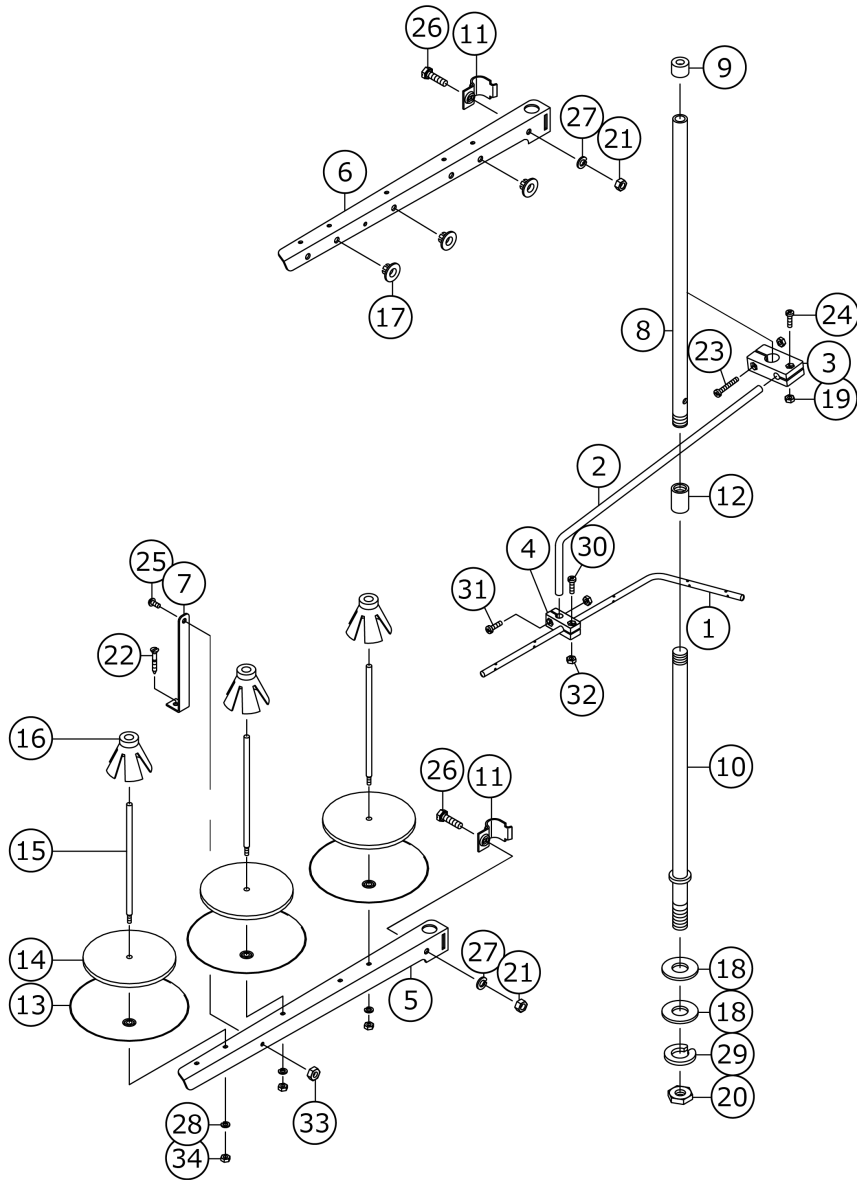

THREAD STAND COMPONENTS (FOR MO-6804D)

No.	品番	品名	備考	子部品	消耗品	個数
1	70000178	THREAD GUIDE PLATE				1.00
2	70000179	THREAD GUIDE BAR				1.00
3	70000180	FIXED SEAT				1.00
4	70000181	FIXED SEAT				1.00
5	70000182	THREAD GUIDE BAR				1.00
6	70000183	THREAD GUIDE BAR				1.00
7	70000186	SUPPORTER				1.00
8	70000188	THREAD STAND ROD				1.00
9	70000189	THREAD STAND COVER				1.00
10	70000190	THREAD STAND ROD				1.00
11	70000191	FIXED PLATE				2.00
12	70000192	CONNECTING LOOP				1.00
13	70000215	COILING SEAT				3.00
14	70000216	SPONGY CUSHION				3.00
15	70000217	CONNECTING LOOP				3.00
16	70000218	THREAD STEADY BALL SEAT				3.00
17	70000219	PLUG				3.00
18	70000354	WASHER				2.00
19	70000454	NUT				2.00
20	70000455	NUT				1.00
21	70000456	NUT				2.00
22	70000547	E_SCREW				1.00
23	70000579	M_SCREW				1.00
24	70000580	M_SCREW				1.00
25	70000581	M_SCREW				1.00
26	70000589	M_SCREW				2.00
27	70000611	WASHER				2.00
28	70000615	WASHER				3.00
29	70000618	WASHER				1.00
30	70000580	M_SCREW				1.00
31	70000580	M_SCREW				1.00
32	70000454	NUT				2.00
33	70000454	NUT				1.00
34	70000454	NUT				3.00