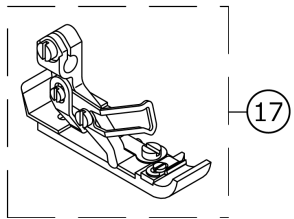

TAPE INSERTION COMPONENTS

No.	品番	品名	備考	子部品	消耗品	個数
1	70000908	M_SCREW				2.00
2	40159574	SAFETY PLATE BRACKET				1.00
3	40159576	WASHER				2.00
4	40159810	SAFETY PLATE				1.00
5	70000549	E_SCREW				1.00
6	40159645	THREAD GUIDE PLATE				1.00
7	40159815	TAPE GUIDE COMB.				1.00
8	70000908	M_SCREW		*		1.00
9	70000452	NUT		*		1.00
10	70000359	WASHER		*		1.00
11	40159576	WASHER		*		1.00
12	40159811	TAPE GUIDE		*		1.00
13	40159813	TAPE GUIDE		*		1.00
14	40159814	E_SCREW		*		1.00
15	40159812	TAPE GUIDE		*		1.00
16	70000098	TAPE HOLDER	OPTIONAL PARTS			1.00
17	40159817	PRESSER FOOT				1.00