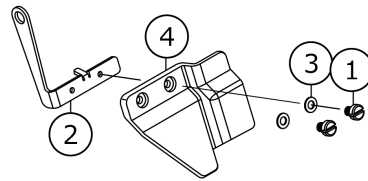

# TAPE INSERTION COMPONENTS

No.	品番	品名	備考	子部品	消耗品	個数
1	70000908	M_SCREW				2.00
2	40159574	SAFETY PLATE BRACKET				1.00
3	40159576	WASHER				2.00
4	40159810	SAFETY PLATE				1.00
5	70000549	E_SCREW				1.00
6	40159645	THREAD GUIDE PLATE				1.00
7	40159815	TAPE GUIDE COMB.				1.00
8	70000908	M_SCREW		*		1.00
9	70000452	NUT		*		1.00
10	70000359	WASHER		*		1.00
11	40159576	WASHER		*		1.00
12	40159811	TAPE GUIDE		*		1.00
13	40159813	TAPE GUIDE		*		1.00
14	40159814	E_SCREW		*		1.00
15	40159812	TAPE GUIDE		*		1.00
16	70000098	TAPE HOLDER	OPTIONAL PARTS			1.00
17	40159817	PRESSER FOOT				1.00