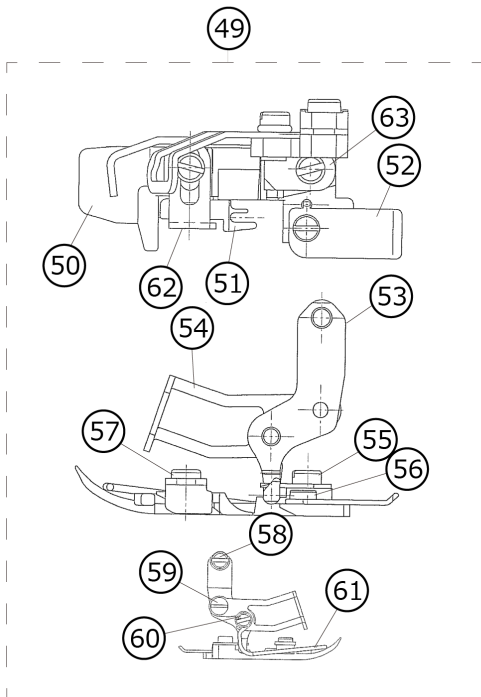

MO-6800D GAUGE TABLE PRESSER FOOT COMPONENTS (1)

No.	品番	品名	備考	子部品	消耗品	個数
1	40159844	PRESSER FOOT ASM.				1.00
2	40159853	PRESSER FOOT		*		1.00
3	40159857	STITCH TONGUE		*		1.00
4	70000862	REAR PRESSER FOOT		*		1.00
5	70000859	PRESSER FOOT HINGE		*		1.00
6	70000860	SPRING		*		1.00
7	70000861	CURL GUARD		*		1.00
8	70000879	E_SCREW		*		1.00
9	40159855	E_SCREW		*		1.00
10	70000505	E_SCREW		*		1.00
11	70000877	E_SCREW		*		1.00
12	70000735	NEEDLE GUARD		*		1.00
13	70000304	FIXED PLATE		*		1.00
14	70000538	E_SCREW		*		1.00
15	70000500	E_SCREW		*		1.00
16	40159856	THREAD GUIDE PLATE		*		1.00
17	40159817	PRESSER FOOT ASM.				1.00
18	40159547	PRESSER FOOT		*		1.00
19	40159548	STITCH TONGUE		*		1.00
20	70000862	REAR PRESSER FOOT		*		1.00
21	70000859	PRESSER FOOT HINGE		*		1.00
22	70000860	SPRING		*		1.00
23	40159549	TAPE GUIDE		*		1.00
24	70000879	E_SCREW		*		1.00
25	40159855	E_SCREW		*		1.00
26	70000505	E_SCREW		*		1.00
27	70000877	E_SCREW		*		1.00
28	70000735	NEEDLE GUARD		*		1.00
29	70000304	FIXED PLATE		*		1.00
30	70000538	E_SCREW		*		1.00
31	70000500	E_SCREW		*		1.00
32	40159856	THREAD GUIDE PLATE		*		1.00
33	40169857	PRESSER FOOT ASM.				1.00
34	40159853	PRESSER FOOT		*		1.00
35	40172524	STITCH TONGUE		*		1.00
36	70000862	REAR PRESSER FOOT		*		1.00
37	70000859	PRESSER FOOT HINGE		*		1.00
38	70000860	SPRING		*		1.00
39	70000861	CURL GUARD		*		1.00
40	70000879	E_SCREW		*		1.00
41	40159855	E_SCREW		*		1.00
42	70000505	E_SCREW		*		1.00
43	70000877	E_SCREW		*		1.00
44	70000735	NEEDLE GUARD		*		1.00
45	70000304	FIXED PLATE		*		1.00
46	70000538	E_SCREW		*		1.00
47	70000500	E_SCREW		*		1.00
48	40159856	THREAD GUIDE PLATE		*		1.00
49	40164020	PRESSER FOOT ASM.				1.00
50	40164022	PRESSER FOOT		*		1.00