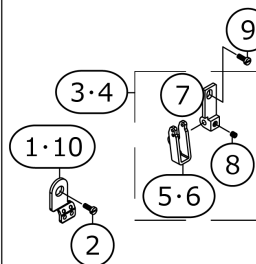

FOR(04D/14D)

FOR(16D/43D)