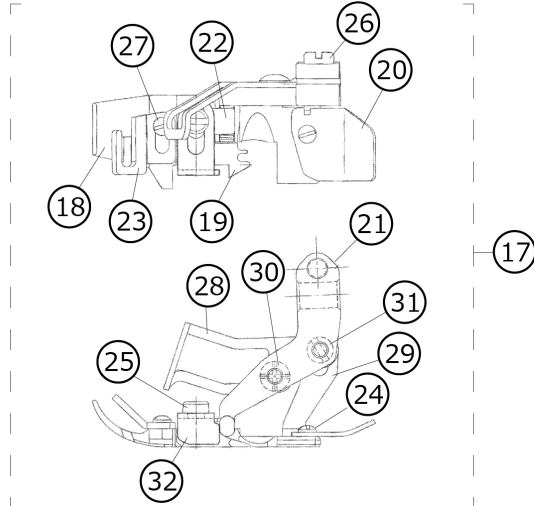

MO-6800D GAUGE TABLE PRESSER FOOT COMPONENTS (1)

No.	品番	品名	備考	子部品	消耗品	個数
1	40159844	PRESSER FOOT ASM.				1.00
2	40159853	PRESSER FOOT		*		1.00
3	40159857	STITCH TONGUE		*		1.00
4	70000862	REAR PRESSER FOOT		*		1.00
5	70000859	PRESSER FOOT HINGE		*		1.00
6	70000860	SPRING		*		1.00
7	70000861	CURL GUARD		*		1.00
8	70000879	E_SCREW		*		1.00
9	40159855	E_SCREW		*		1.00
10	70000505	E_SCREW		*		1.00
11	70000877	E_SCREW		*		1.00
12	70000735	NEEDLE GUARD		*		1.00
13	70000304	FIXED PLATE		*		1.00
14	70000538	E_SCREW		*		1.00
15	70000500	E_SCREW		*		1.00
16	40159856	THREAD GUIDE PLATE		*		1.00
17	40159817	PRESSER FOOT ASM.				1.00
18	40159547	PRESSER FOOT		*		1.00
19	40159548	STITCH TONGUE		*		1.00
20	70000862	REAR PRESSER FOOT		*		1.00
21	70000859	PRESSER FOOT HINGE		*		1.00
22	70000860	SPRING		*		1.00
23	40159549	TAPE GUIDE		*		1.00
24	70000879	E_SCREW		*		1.00
25	40159855	E_SCREW		*		1.00
26	70000505	E_SCREW		*		1.00
27	70000877	E_SCREW		*		1.00
28	70000735	NEEDLE GUARD		*		1.00
29	70000304	FIXED PLATE		*		1.00
30	70000538	E_SCREW		*		1.00
31	70000500	E_SCREW		*		1.00
32	40159856	THREAD GUIDE PLATE		*		1.00
33	40169857	PRESSER FOOT ASM.				1.00
34	40159853	PRESSER FOOT		*		1.00
35	40172524	STITCH TONGUE		*		1.00
36	70000862	REAR PRESSER FOOT		*		1.00
37	70000859	PRESSER FOOT HINGE		*		1.00
38	70000860	SPRING		*		1.00
39	70000861	CURL GUARD		*		1.00
40	70000879	E_SCREW		*		1.00
41	40159855	E_SCREW		*		1.00
42	70000505	E_SCREW		*		1.00
43	70000877	E_SCREW		*		1.00
44	70000735	NEEDLE GUARD		*		1.00
45	70000304	FIXED PLATE		*		1.00
46	70000538	E_SCREW		*		1.00
47	70000500	E_SCREW		*		1.00
48	40159856	THREAD GUIDE PLATE		*		1.00
49	40164020	PRESSER FOOT ASM.				1.00
50	40164022	PRESSER FOOT		*		1.00