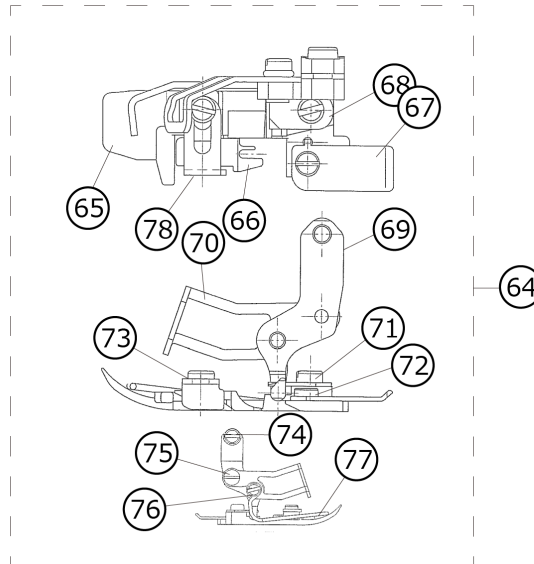

MO-6800D GAUGE TABLE PRESSER FOOT COMPONENTS (1)

No.	品番	品名	備考	子部品	消耗品	個数
1	40159844	PRESSER FOOT ASM.				1.00
2	40159853	PRESSER FOOT		*		1.00
3	40159857	STITCH TONGUE		*		1.00
4	70000862	REAR PRESSER FOOT		*		1.00
5	70000859	PRESSER FOOT HINGE		*		1.00
6	70000860	SPRING		*		1.00
7	70000861	CURL GUARD		*		1.00
8	70000879	E_SCREW		*		1.00
9	40159855	E_SCREW		*		1.00
10	70000505	E_SCREW		*		1.00
11	70000877	E_SCREW		*		1.00
12	70000735	NEEDLE GUARD		*		1.00
13	70000304	FIXED PLATE		*		1.00
14	70000538	E_SCREW		*		1.00
15	70000500	E_SCREW		*		1.00
16	40159856	THREAD GUIDE PLATE		*		1.00
17	40159817	PRESSER FOOT ASM.				1.00
18	40159547	PRESSER FOOT		*		1.00
19	40159548	STITCH TONGUE		*		1.00
20	70000862	REAR PRESSER FOOT		*		1.00
21	70000859	PRESSER FOOT HINGE		*		1.00
22	70000860	SPRING		*		1.00
23	40159549	TAPE GUIDE		*		1.00
24	70000879	E_SCREW		*		1.00
25	40159855	E_SCREW		*		1.00
26	70000505	E_SCREW		*		1.00
27	70000877	E_SCREW		*		1.00
28	70000735	NEEDLE GUARD		*		1.00
29	70000304	FIXED PLATE		*		1.00
30	70000538	E_SCREW		*		1.00
31	70000500	E_SCREW		*		1.00
32	40159856	THREAD GUIDE PLATE		*		1.00
33	40169857	PRESSER FOOT ASM.				1.00
34	40159853	PRESSER FOOT		*		1.00
35	40172524	STITCH TONGUE		*		1.00
36	70000862	REAR PRESSER FOOT		*		1.00
37	70000859	PRESSER FOOT HINGE		*		1.00
38	70000860	SPRING		*		1.00
39	70000861	CURL GUARD		*		1.00
40	70000879	E_SCREW		*		1.00
41	40159855	E_SCREW		*		1.00
42	70000505	E_SCREW		*		1.00
43	70000877	E_SCREW		*		1.00
44	70000735	NEEDLE GUARD		*		1.00
45	70000304	FIXED PLATE		*		1.00
46	70000538	E_SCREW		*		1.00
47	70000500	E_SCREW		*		1.00
48	40159856	THREAD GUIDE PLATE		*		1.00
49	40164020	PRESSER FOOT ASM.				1.00
50	40164022	PRESSER FOOT		*		1.00