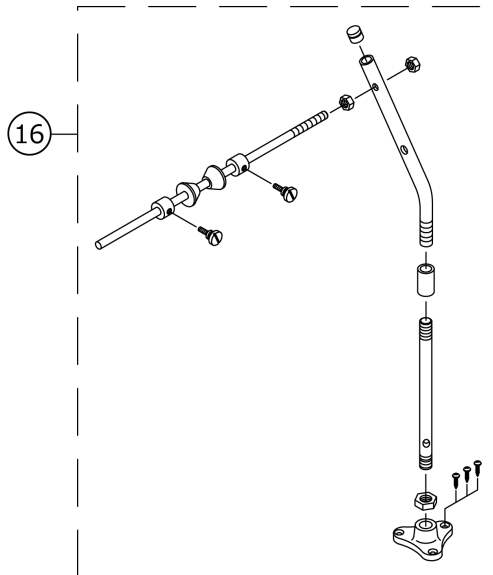

# TAPE INSERTION COMPONENTS

No.	品番	品名	備考	子部品	消耗品	個数
1	70000908	M_SCREW				2.00
2	40159574	SAFETY PLATE BRACKET				1.00
3	40159576	WASHER				2.00
4	40159810	SAFETY PLATE				1.00
5	70000549	E_SCREW				1.00
6	40159645	THREAD GUIDE PLATE				1.00
7	40159815	TAPE GUIDE COMB.				1.00
8	70000908	M_SCREW		*		1.00
9	70000452	NUT		*		1.00
10	70000359	WASHER		*		1.00
11	40159576	WASHER		*		1.00
12	40159811	TAPE GUIDE		*		1.00
13	40159813	TAPE GUIDE		*		1.00
14	40159814	E_SCREW		*		1.00
15	40159812	TAPE GUIDE		*		1.00
16	70000098	TAPE HOLDER	OPTIONAL PARTS			1.00
17	40159817	PRESSER FOOT				1.00