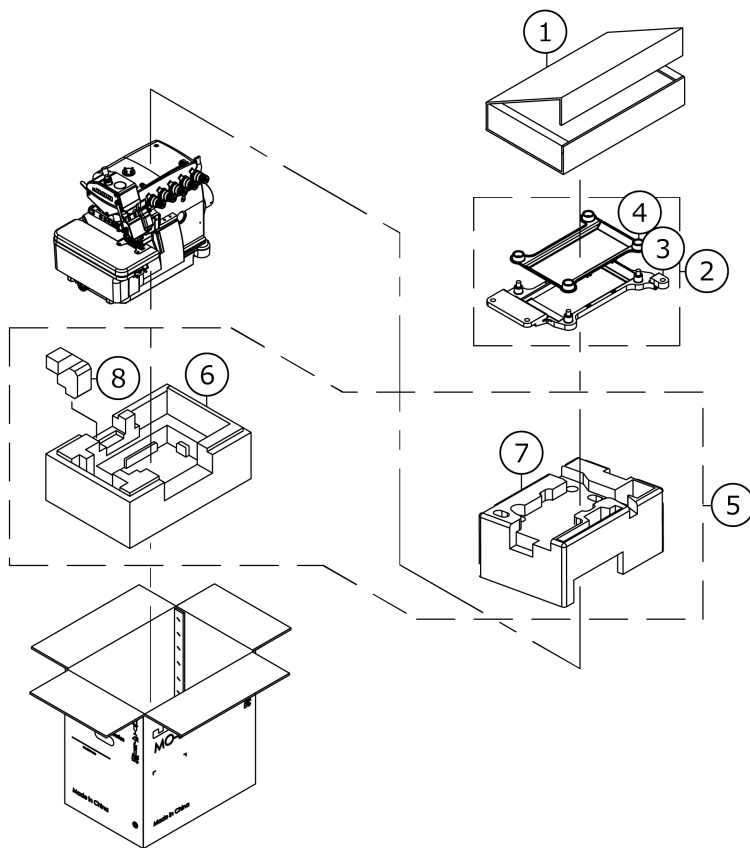

PACKING COMPONENTS

No.	品番	品名	備考	子部品	消耗品	個数
1	40159800	THREAD STAND				1.00
2	70000264	CHASSIS				1.00
3	70000263	CHASSIS		*		1.00
4	70000438	RUBBER PAD		*		1.00
5	40159803	POLYSTYRENE				1.00
6	70000767	POLYSTYRENE		*		1.00
7	40159801	POLYSTYRENE		*		1.00
8	40159802	POLYSTYRENE		*		1.00