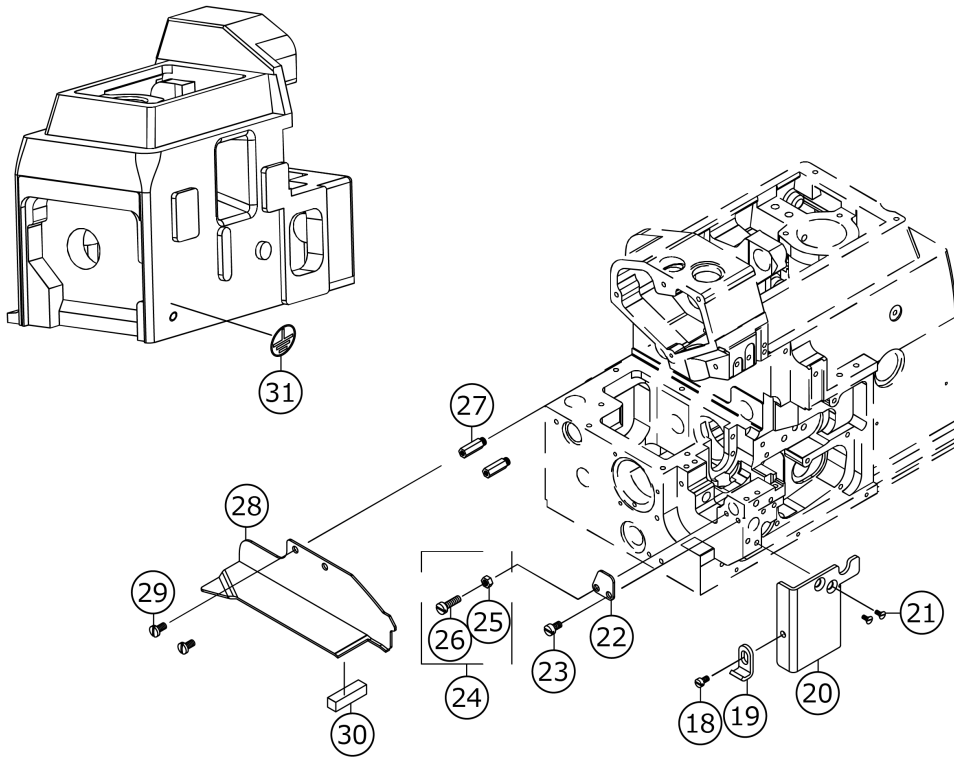

MISCELLANEOUS COVER COMPONENTS (2)

No.	品番	品名	備考	子部品	消耗品	個数
1	40159557	FABRIC PLATE COVER COMB.				1.00
2	70000368	WASHER		*		2.00
3	70000574	M_SCREW		*		2.00
4	70000490	RUBBER PLUG		*		1.00
5	70000334	FIXED SEAT		*		1.00
6	40159562	WASHER		*		1.00
7	40159563	M_SCREW		*		1.00
8	40159556	SIDE COVER		*		1.00
9	40159555	FABRIC PLATE COVER		*		1.00
10	40159564	LEVER		*		1.00
11	40159565	SPRING		*		1.00
12	70000528	E_SCREW		*		1.00
13	40159558	BUSHING		*		1.00
14	40159559	WASHER		*		1.00
15	40159560	WASHER		*		1.00
16	70000577	M_SCREW		*		1.00
17	40159561	RUBBER PLUG		*		1.00
18	40159552	M_SCREW				1.00
19	40159553	GUIDE PLATE				1.00
20	40159554	OILER COVER				1.00
21	70000516	E_SCREW				2.00
22	70000404	FIXED PLATE				1.00
23	70000518	E_SCREW				1.00
24	70000453	NUT				1.00
25	70000452	NUT		*		1.00
26	70000563	E_SCREW		*		1.00
27	70000494	SCREW				2.00
28	70000493	FABRIC GUIDE				1.00
29	70000515	E_SCREW				2.00
30	70000755	SPONGY CUSHION				1.00
31	40159551	LABEL_(GROUND_MARK)				1.00