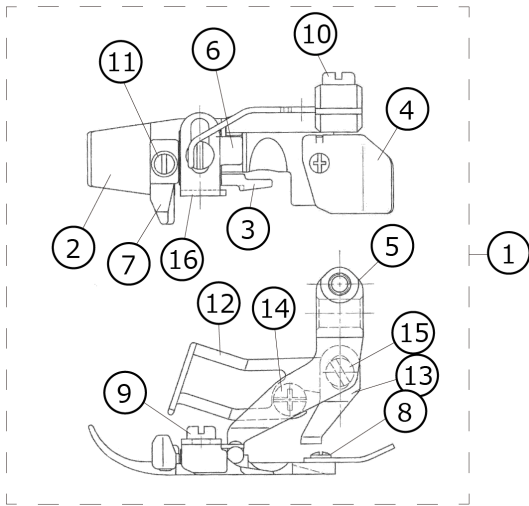

MO-6800D GAUGE TABLE PRESSER FOOT COMPONENTS (1)

No.	品番	品名	備考	子部品	消耗品	個数
1	40159844	PRESSER FOOT ASM.				1.00
2	40159853	PRESSER FOOT		*		1.00
3	40159857	STITCH TONGUE		*		1.00
4	70000862	REAR PRESSER FOOT		*		1.00
5	70000859	PRESSER FOOT HINGE		*		1.00
6	70000860	SPRING		*		1.00
7	70000861	CURL GUARD		*		1.00
8	70000879	E_SCREW		*		1.00
9	40159855	E_SCREW		*		1.00
10	70000505	E_SCREW		*		1.00
11	70000877	E_SCREW		*		1.00
12	70000735	NEEDLE GUARD		*		1.00
13	70000304	FIXED PLATE		*		1.00
14	70000538	E_SCREW		*		1.00
15	70000500	E_SCREW		*		1.00
16	40159856	THREAD GUIDE PLATE		*		1.00
17	40159817	PRESSER FOOT ASM.				1.00
18	40159547	PRESSER FOOT		*		1.00
19	40159548	STITCH TONGUE		*		1.00
20	70000862	REAR PRESSER FOOT		*		1.00
21	70000859	PRESSER FOOT HINGE		*		1.00
22	70000860	SPRING		*		1.00
23	40159549	TAPE GUIDE		*		1.00
24	70000879	E_SCREW		*		1.00
25	40159855	E_SCREW		*		1.00
26	70000505	E_SCREW		*		1.00
27	70000877	E_SCREW		*		1.00
28	70000735	NEEDLE GUARD		*		1.00
29	70000304	FIXED PLATE		*		1.00
30	70000538	E_SCREW		*		1.00
31	70000500	E_SCREW		*		1.00
32	40159856	THREAD GUIDE PLATE		*		1.00
33	40169857	PRESSER FOOT ASM.				1.00
34	40159853	PRESSER FOOT		*		1.00
35	40172524	STITCH TONGUE		*		1.00
36	70000862	REAR PRESSER FOOT		*		1.00
37	70000859	PRESSER FOOT HINGE		*		1.00
38	70000860	SPRING		*		1.00
39	70000861	CURL GUARD		*		1.00
40	70000879	E_SCREW		*		1.00
41	40159855	E_SCREW		*		1.00
42	70000505	E_SCREW		*		1.00
43	70000877	E_SCREW		*		1.00
44	70000735	NEEDLE GUARD		*		1.00
45	70000304	FIXED PLATE		*		1.00
46	70000538	E_SCREW		*		1.00
47	70000500	E_SCREW		*		1.00
48	40159856	THREAD GUIDE PLATE		*		1.00
49	40164020	PRESSER FOOT ASM.				1.00
50	40164022	PRESSER FOOT		*		1.00