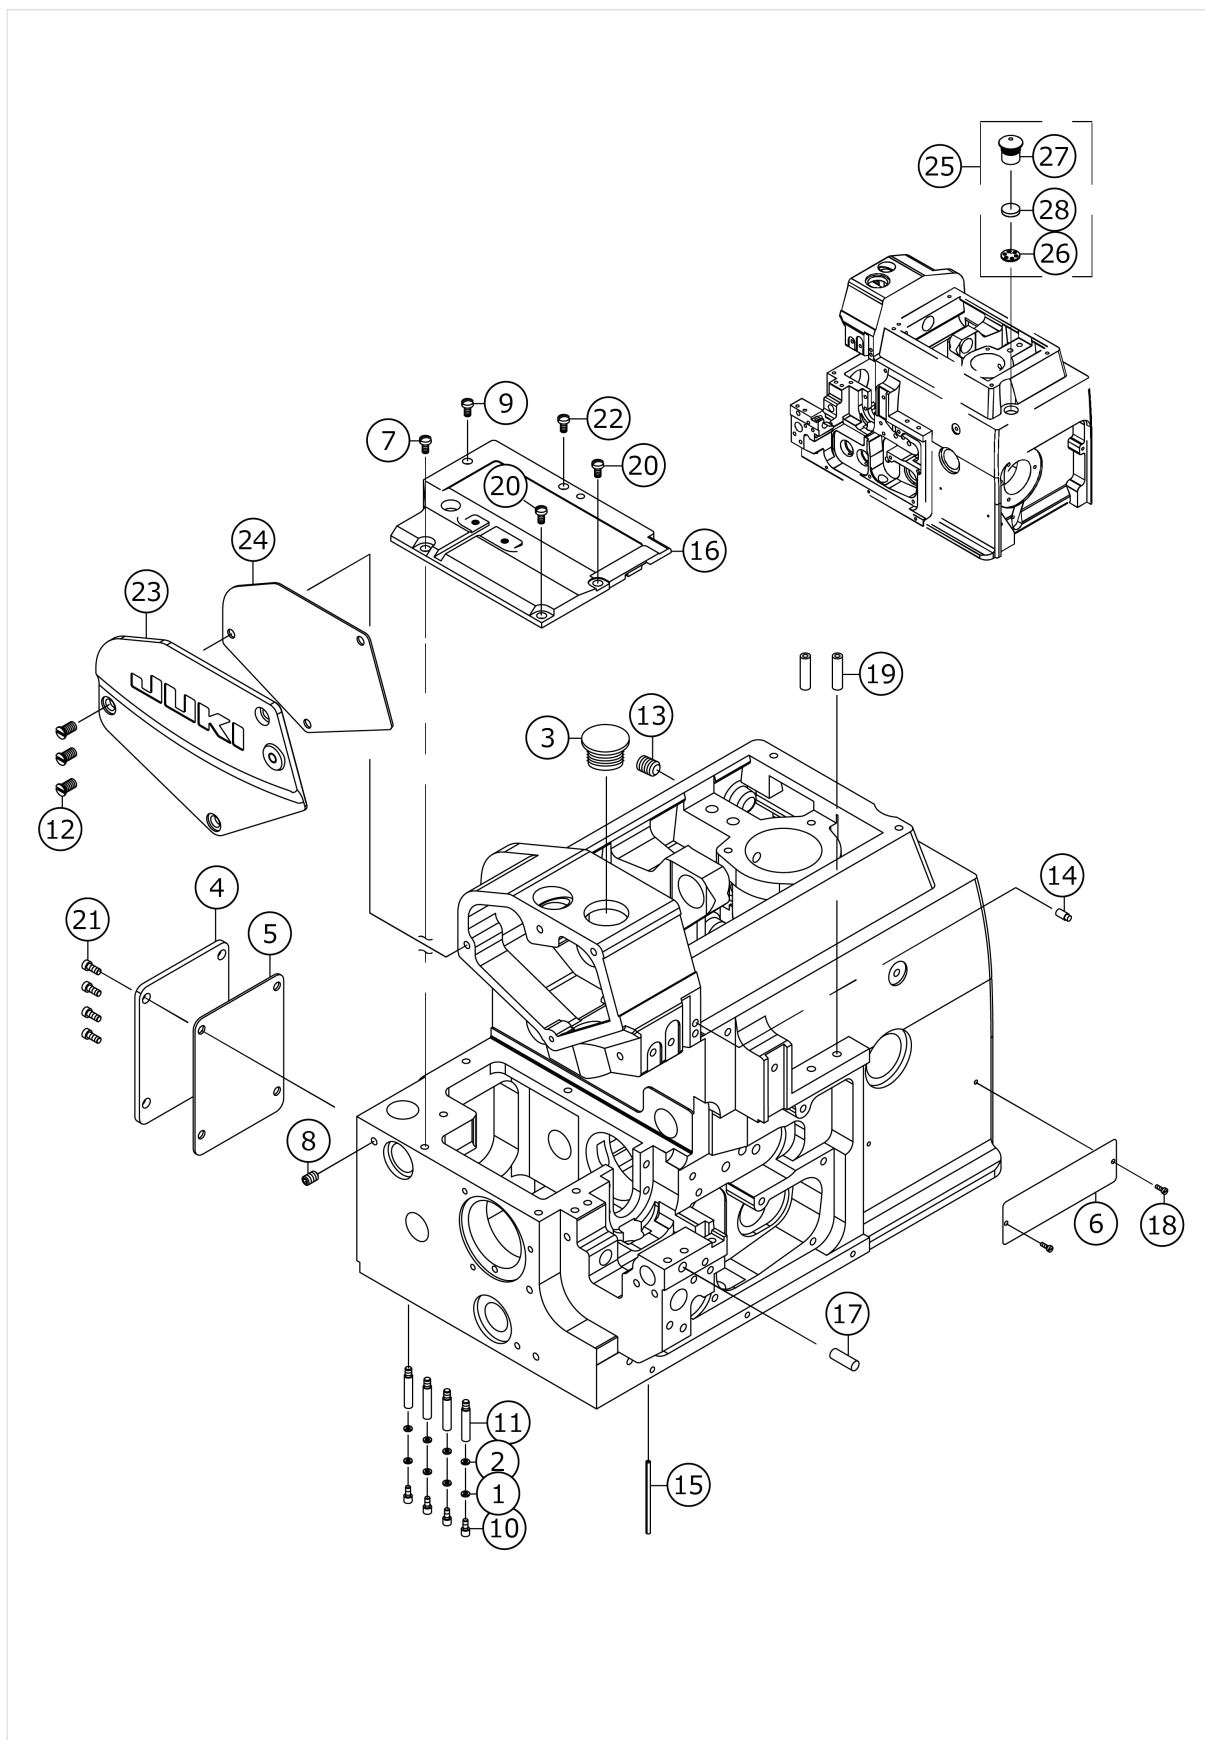

## MISCELLANEOUS COVER COMPONENTS (1)

No.	品番	品名	備考	子部品	消耗品	個数
1	70000363	WASHER				4.00
2	70000365	WASHER				4.00
3	40159534	RUBBER PLUG				1.00
4	70000442	COVER				1.00
5	70000443	METAL FOAM GASKET				1.00
6	*****	NAME PLATE				1.00
7	70000515	E_SCREW				1.00
8	70000522	E_SCREW				1.00
9	70000529	E_SCREW				1.00
10	70000543	E_SCREW				4.00
11	70000544	E_SCREW				4.00
12	70000550	E_SCREW				3.00
13	70000586	M_SCREW				1.00
14	70000659	PIN				1.00
15	70000670	PIN				1.00
16	40159533	COVER				1.00
17	70000672	PIN				1.00
18	70000753	RIVET				2.00
19	70000754	DUCT				2.00
20	70000515	E_SCREW				2.00
21	70000515	E_SCREW				4.00
22	70000529	E_SCREW				1.00
23	40159531	SIDE COVER				1.00
24	40159532	METAL FOAM GASKET				1.00
25	40159537	RUBBER PLUG COMB.				1.00
26	40159540	RUBBER PLUG COVER		*		1.00
27	40159538	RUBBER PLUG		*		1.00
28	40159539	FELT		*		1.00