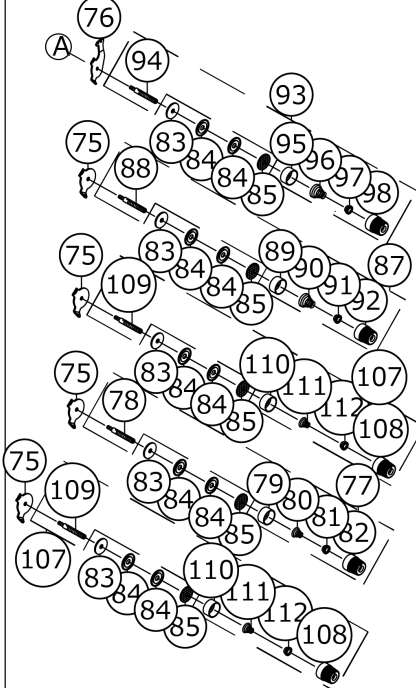

THREAD TENSION COMPONENTS

MODEL	04D	14D	16D	43D	14D-30P
PARTS NO	10	1	10	1	113
	5	6	16	17	
	54	53	55	56	
	51	51	52	52	
	63	63	64	64	
	44	44	45	45	
	38	37	39	39	
	8	8	15	15	
	2	2	20	20	
	9	9	21	21	
			14	14	
	35	35	36	36	
	3	4	11	12	
	47	47	48	48	

標準	14D-44H/16D-50H
103	105
99	100