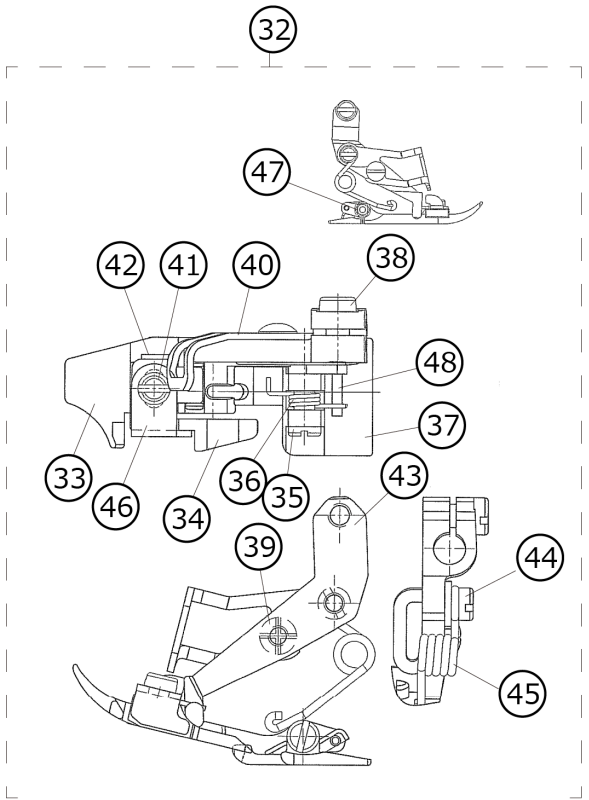

MO-6800D GAUGE TABLE PRESSER FOOT COMPONENTS (2)

No.	品番	品名	備考	子部品	消耗品	個数
1	40159843	PRESSER FOOT ASM.				1.00
2	40159853	PRESSER FOOT		*		1.00
3	40159854	STITCH TONGUE		*		1.00
4	70000862	REAR PRESSER FOOT		*		1.00
5	70000859	PRESSER FOOT HINGE		*		1.00
6	70000860	SPRING		*		1.00
7	70000861	CURL GUARD		*		1.00
8	70000879	E_SCREW		*		1.00
9	40159855	E_SCREW		*		1.00
10	70000505	E_SCREW		*		1.00
11	70000877	E_SCREW		*		1.00
12	70000735	NEEDLE GUARD		*		1.00
13	70000304	FIXED PLATE		*		1.00
14	70000538	E_SCREW		*		1.00
15	70000500	E_SCREW		*		1.00
16	40159856	THREAD GUIDE PLATE		*		1.00
17	40159850	PRESSER FOOT ASM.				1.00
18	40159598	PRESSER FOOT		*		1.00
19	70000480	THREAD GUIDE PLATE		*		1.00
20	70000505	E_SCREW		*		1.00
21	40159567	NUT		*		1.00
22	70000609	SPRING		*		1.00
23	40159599	REAR PRESSER FOOT		*		1.00
24	70000496	E_SCREW		*		1.00
25	40159609	PRESSER FOOT HINGE		*		1.00
26	70000537	E_SCREW		*		1.00
27	70000499	E_SCREW		*		1.00
28	70000735	NEEDLE GUARD		*		1.00
29	70000538	E_SCREW		*		1.00
30	70000500	E_SCREW		*		1.00
31	40159569	SPRING		*		1.00
32	40164029	PRESSER FOOT ASM.				1.00
33	40164030	PRESSER FOOT		*		1.00
34	40164032	STITCH TONGUE		*		1.00
35	40164039	HINGE SCREW		*		1.00
36	40164037	SPRING		*		1.00
37	40164031	REAR PRESSER FOOT		*		1.00
38	70000505	E_SCREW		*		1.00
39	70000538	E_SCREW		*		1.00
40	40164034	FINGER GUARD		*		1.00
41	40159855	E_SCREW		*		1.00
42	40164036	SPRING		*		1.00
43	40164038	PRESSER FOOT HINGE		*		1.00
44	70000500	E_SCREW		*		1.00
45	40164033	PRESSER FOOT ARM SPRING		*		1.00
46	40164035	PRESSER FOOT		*		1.00
47	40164043	NUT		*		1.00
48	40164042	PIN		*		1.00
49	40159849	PRESSER FOOT ASM.				1.00
50	40159597	PRESSER FOOT		*		1.00