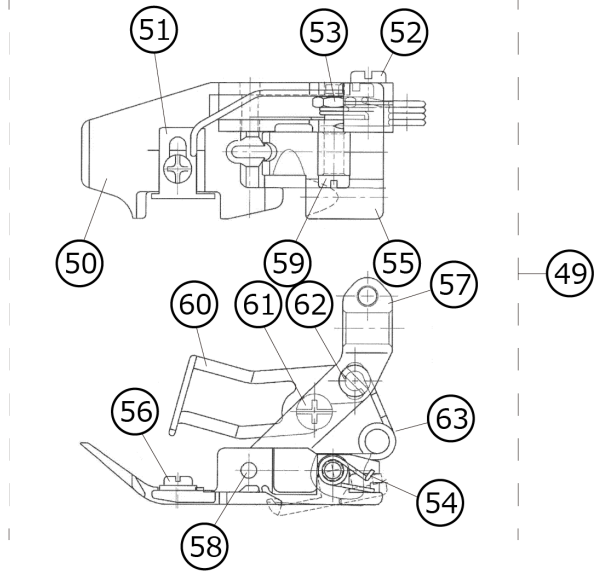

MO-6800D GAUGE TABLE PRESSER FOOT COMPONENTS (2)

No.	品番	品名	備考	子部品	消耗品	個数
1	40159843	PRESSER FOOT ASM.				1.00
2	40159853	PRESSER FOOT		*		1.00
3	40159854	STITCH TONGUE		*		1.00
4	70000862	REAR PRESSER FOOT		*		1.00
5	70000859	PRESSER FOOT HINGE		*		1.00
6	70000860	SPRING		*		1.00
7	70000861	CURL GUARD		*		1.00
8	70000879	E_SCREW		*		1.00
9	40159855	E_SCREW		*		1.00
10	70000505	E_SCREW		*		1.00
11	70000877	E_SCREW		*		1.00
12	70000735	NEEDLE GUARD		*		1.00
13	70000304	FIXED PLATE		*		1.00
14	70000538	E_SCREW		*		1.00
15	70000500	E_SCREW		*		1.00
16	40159856	THREAD GUIDE PLATE		*		1.00
17	40159850	PRESSER FOOT ASM.				1.00
18	40159598	PRESSER FOOT		*		1.00
19	70000480	THREAD GUIDE PLATE		*		1.00
20	70000505	E_SCREW		*		1.00
21	40159567	NUT		*		1.00
22	70000609	SPRING		*		1.00
23	40159599	REAR PRESSER FOOT		*		1.00
24	70000496	E_SCREW		*		1.00
25	40159609	PRESSER FOOT HINGE		*		1.00
26	70000537	E_SCREW		*		1.00
27	70000499	E_SCREW		*		1.00
28	70000735	NEEDLE GUARD		*		1.00
29	70000538	E_SCREW		*		1.00
30	70000500	E_SCREW		*		1.00
31	40159569	SPRING		*		1.00
32	40164029	PRESSER FOOT ASM.				1.00
33	40164030	PRESSER FOOT		*		1.00
34	40164032	STITCH TONGUE		*		1.00
35	40164039	HINGE SCREW		*		1.00
36	40164037	SPRING		*		1.00
37	40164031	REAR PRESSER FOOT		*		1.00
38	70000505	E_SCREW		*		1.00
39	70000538	E_SCREW		*		1.00
40	40164034	FINGER GUARD		*		1.00
41	40159855	E_SCREW		*		1.00
42	40164036	SPRING		*		1.00
43	40164038	PRESSER FOOT HINGE		*		1.00
44	70000500	E_SCREW		*		1.00
45	40164033	PRESSER FOOT ARM SPRING		*		1.00
46	40164035	PRESSER FOOT		*		1.00
47	40164043	NUT		*		1.00
48	40164042	PIN		*		1.00
49	40159849	PRESSER FOOT ASM.				1.00
50	40159597	PRESSER FOOT		*		1.00