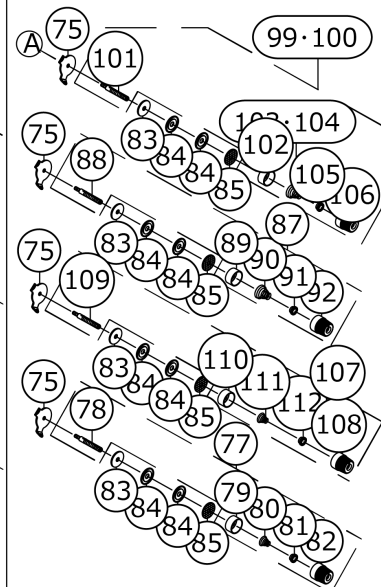

標準	14D-44H/16D-50H
103	105
99	100