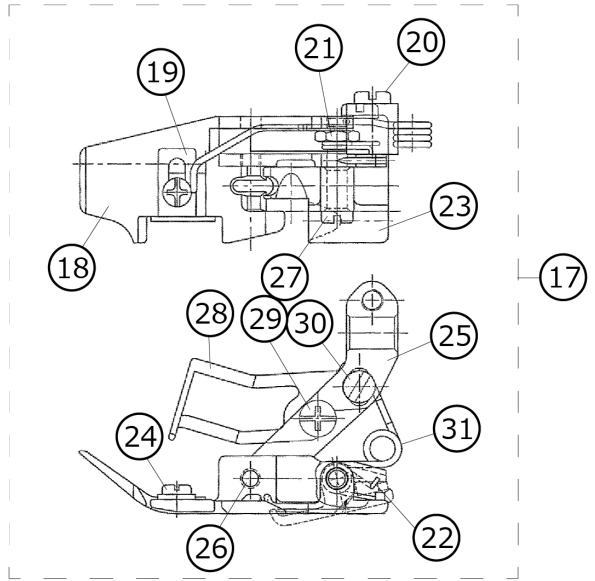

MO-6800D GAUGE TABLE PRESSER FOOT COMPONENTS (2)

No.	品番	品名	備考	子部品	消耗品	個数
1	40159843	PRESSER FOOT ASM.				1.00
2	40159853	PRESSER FOOT		*		1.00
3	40159854	STITCH TONGUE		*		1.00
4	70000862	REAR PRESSER FOOT		*		1.00
5	70000859	PRESSER FOOT HINGE		*		1.00
6	70000860	SPRING		*		1.00
7	70000861	CURL GUARD		*		1.00
8	70000879	E_SCREW		*		1.00
9	40159855	E_SCREW		*		1.00
10	70000505	E_SCREW		*		1.00
11	70000877	E_SCREW		*		1.00
12	70000735	NEEDLE GUARD		*		1.00
13	70000304	FIXED PLATE		*		1.00
14	70000538	E_SCREW		*		1.00
15	70000500	E_SCREW		*		1.00
16	40159856	THREAD GUIDE PLATE		*		1.00
17	40159850	PRESSER FOOT ASM.				1.00
18	40159598	PRESSER FOOT		*		1.00
19	70000480	THREAD GUIDE PLATE		*		1.00
20	70000505	E_SCREW		*		1.00
21	40159567	NUT		*		1.00
22	70000609	SPRING		*		1.00
23	40159599	REAR PRESSER FOOT		*		1.00
24	70000496	E_SCREW		*		1.00
25	40159609	PRESSER FOOT HINGE		*		1.00
26	70000537	E_SCREW		*		1.00
27	70000499	E_SCREW		*		1.00
28	70000735	NEEDLE GUARD		*		1.00
29	70000538	E_SCREW		*		1.00
30	70000500	E_SCREW		*		1.00
31	40159569	SPRING		*		1.00
32	40164029	PRESSER FOOT ASM.				1.00
33	40164030	PRESSER FOOT		*		1.00
34	40164032	STITCH TONGUE		*		1.00
35	40164039	HINGE SCREW		*		1.00
36	40164037	SPRING		*		1.00
37	40164031	REAR PRESSER FOOT		*		1.00
38	70000505	E_SCREW		*		1.00
39	70000538	E_SCREW		*		1.00
40	40164034	FINGER GUARD		*		1.00
41	40159855	E_SCREW		*		1.00
42	40164036	SPRING		*		1.00
43	40164038	PRESSER FOOT HINGE		*		1.00
44	70000500	E_SCREW		*		1.00
45	40164033	PRESSER FOOT ARM SPRING		*		1.00
46	40164035	PRESSER FOOT		*		1.00
47	40164043	NUT		*		1.00
48	40164042	PIN		*		1.00
49	40159849	PRESSER FOOT ASM.				1.00
50	40159597	PRESSER FOOT		*		1.00