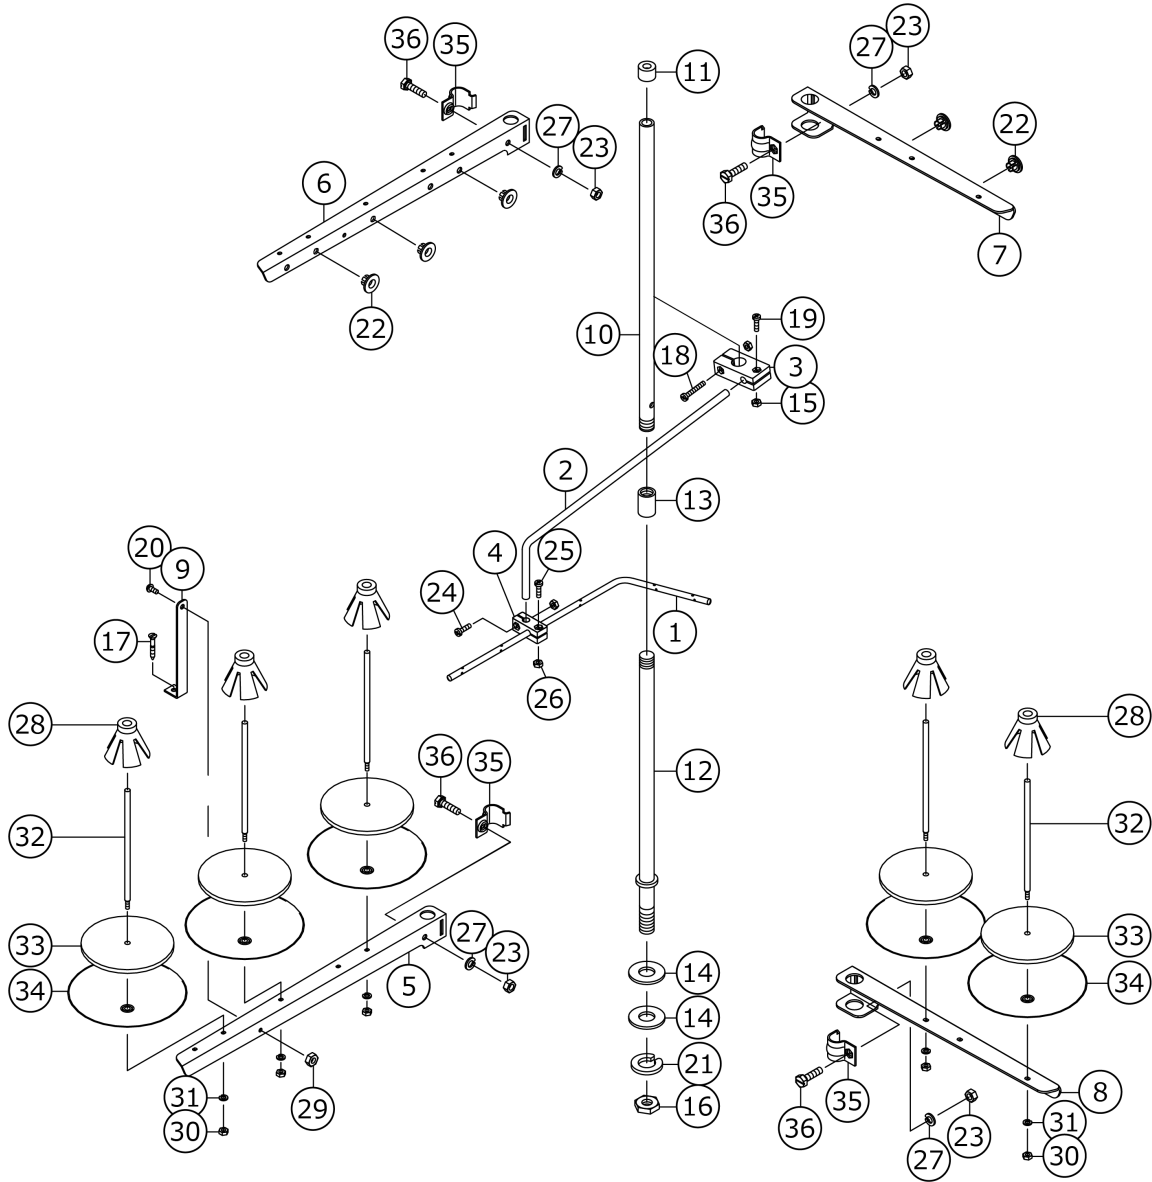

THREAD STAND COMPONENTS (FOR MO-6816D)

No.	品番	品名	備考	子部品	消耗品	個数
1	70000177	THREAD GUIDE BAR				1.00
2	70000179	THREAD GUIDE BAR				1.00
3	70000180	FIXED SEAT				1.00
4	70000181	FIXED SEAT				1.00
5	70000182	THREAD GUIDE BAR				1.00
6	70000183	THREAD GUIDE BAR				1.00
7	70000184	THREAD GUIDE BAR				1.00
8	70000185	THREAD GUIDE BAR				1.00
9	70000186	SUPPORTER				1.00
10	70000188	THREAD STAND ROD				1.00
11	70000189	THREAD STAND COVER				1.00
12	70000190	THREAD STAND ROD				1.00
13	70000192	CONNECTING LOOP				1.00
14	70000354	WASHER				2.00
15	70000454	NUT				2.00
16	70000455	NUT				1.00
17	70000547	E_SCREW				1.00
18	70000579	M_SCREW				1.00
19	70000580	M_SCREW				1.00
20	70000581	M_SCREW				1.00
21	70000618	WASHER				1.00
22	70000219	PLUG				5.00
23	70000456	NUT				4.00
24	70000580	M_SCREW				1.00
25	70000580	M_SCREW				1.00
26	70000454	NUT				2.00
27	70000611	WASHER				4.00
28	70000218	THREAD STEADY BALL SEAT				5.00
29	70000454	NUT				1.00
30	70000454	NUT				5.00
31	70000615	WASHER				5.00
32	70000217	CONNECTING LOOP				5.00
33	70000216	SPONGY CUSHION				5.00
34	70000215	COILING SEAT				5.00
35	70000191	FIXED PLATE				4.00
36	70000589	M_SCREW				4.00