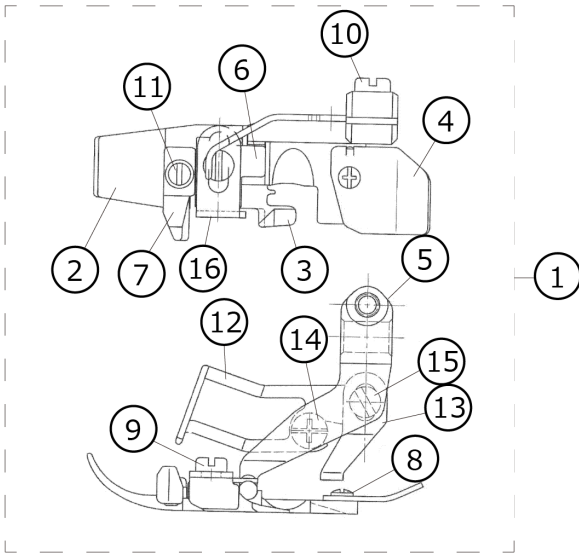

MO-6800D GAUGE TABLE PRESSER FOOT COMPONENTS (2)

No.	品番	品名	備考	子部品	消耗品	個数
1	40159843	PRESSER FOOT ASM.				1.00
2	40159853	PRESSER FOOT		*		1.00
3	40159854	STITCH TONGUE		*		1.00
4	70000862	REAR PRESSER FOOT		*		1.00
5	70000859	PRESSER FOOT HINGE		*		1.00
6	70000860	SPRING		*		1.00
7	70000861	CURL GUARD		*		1.00
8	70000879	E_SCREW		*		1.00
9	40159855	E_SCREW		*		1.00
10	70000505	E_SCREW		*		1.00
11	70000877	E_SCREW		*		1.00
12	70000735	NEEDLE GUARD		*		1.00
13	70000304	FIXED PLATE		*		1.00
14	70000538	E_SCREW		*		1.00
15	70000500	E_SCREW		*		1.00
16	40159856	THREAD GUIDE PLATE		*		1.00
17	40159850	PRESSER FOOT ASM.				1.00
18	40159598	PRESSER FOOT		*		1.00
19	70000480	THREAD GUIDE PLATE		*		1.00
20	70000505	E_SCREW		*		1.00
21	40159567	NUT		*		1.00
22	70000609	SPRING		*		1.00
23	40159599	REAR PRESSER FOOT		*		1.00
24	70000496	E_SCREW		*		1.00
25	40159609	PRESSER FOOT HINGE		*		1.00
26	70000537	E_SCREW		*		1.00
27	70000499	E_SCREW		*		1.00
28	70000735	NEEDLE GUARD		*		1.00
29	70000538	E_SCREW		*		1.00
30	70000500	E_SCREW		*		1.00
31	40159569	SPRING		*		1.00
32	40164029	PRESSER FOOT ASM.				1.00
33	40164030	PRESSER FOOT		*		1.00
34	40164032	STITCH TONGUE		*		1.00
35	40164039	HINGE SCREW		*		1.00
36	40164037	SPRING		*		1.00
37	40164031	REAR PRESSER FOOT		*		1.00
38	70000505	E_SCREW		*		1.00
39	70000538	E_SCREW		*		1.00
40	40164034	FINGER GUARD		*		1.00
41	40159855	E_SCREW		*		1.00
42	40164036	SPRING		*		1.00
43	40164038	PRESSER FOOT HINGE		*		1.00
44	70000500	E_SCREW		*		1.00
45	40164033	PRESSER FOOT ARM SPRING		*		1.00
46	40164035	PRESSER FOOT		*		1.00
47	40164043	NUT		*		1.00
48	40164042	PIN		*		1.00
49	40159849	PRESSER FOOT ASM.				1.00
50	40159597	PRESSER FOOT		*		1.00