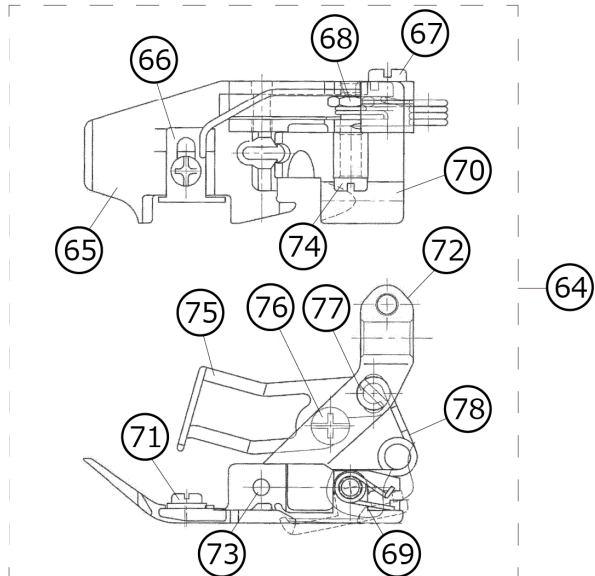

MO-6800D GAUGE TABLE PRESSER FOOT COMPONENTS (2)

No.	品番	品名	備考	子部品	消耗品	個数
1	40159843	PRESSER FOOT ASM.				1.00
2	40159853	PRESSER FOOT		*		1.00
3	40159854	STITCH TONGUE		*		1.00
4	70000862	REAR PRESSER FOOT		*		1.00
5	70000859	PRESSER FOOT HINGE		*		1.00
6	70000860	SPRING		*		1.00
7	70000861	CURL GUARD		*		1.00
8	70000879	E_SCREW		*		1.00
9	40159855	E_SCREW		*		1.00
10	70000505	E_SCREW		*		1.00
11	70000877	E_SCREW		*		1.00
12	70000735	NEEDLE GUARD		*		1.00
13	70000304	FIXED PLATE		*		1.00
14	70000538	E_SCREW		*		1.00
15	70000500	E_SCREW		*		1.00
16	40159856	THREAD GUIDE PLATE		*		1.00
17	40159850	PRESSER FOOT ASM.				1.00
18	40159598	PRESSER FOOT		*		1.00
19	70000480	THREAD GUIDE PLATE		*		1.00
20	70000505	E_SCREW		*		1.00
21	40159567	NUT		*		1.00
22	70000609	SPRING		*		1.00
23	40159599	REAR PRESSER FOOT		*		1.00
24	70000496	E_SCREW		*		1.00
25	40159609	PRESSER FOOT HINGE		*		1.00
26	70000537	E_SCREW		*		1.00
27	70000499	E_SCREW		*		1.00
28	70000735	NEEDLE GUARD		*		1.00
29	70000538	E_SCREW		*		1.00
30	70000500	E_SCREW		*		1.00
31	40159569	SPRING		*		1.00
32	40164029	PRESSER FOOT ASM.				1.00
33	40164030	PRESSER FOOT		*		1.00
34	40164032	STITCH TONGUE		*		1.00
35	40164039	HINGE SCREW		*		1.00
36	40164037	SPRING		*		1.00
37	40164031	REAR PRESSER FOOT		*		1.00
38	70000505	E_SCREW		*		1.00
39	70000538	E_SCREW		*		1.00
40	40164034	FINGER GUARD		*		1.00
41	40159855	E_SCREW		*		1.00
42	40164036	SPRING		*		1.00
43	40164038	PRESSER FOOT HINGE		*		1.00
44	70000500	E_SCREW		*		1.00
45	40164033	PRESSER FOOT ARM SPRING		*		1.00
46	40164035	PRESSER FOOT		*		1.00
47	40164043	NUT		*		1.00
48	40164042	PIN		*		1.00
49	40159849	PRESSER FOOT ASM.				1.00
50	40159597	PRESSER FOOT		*		1.00