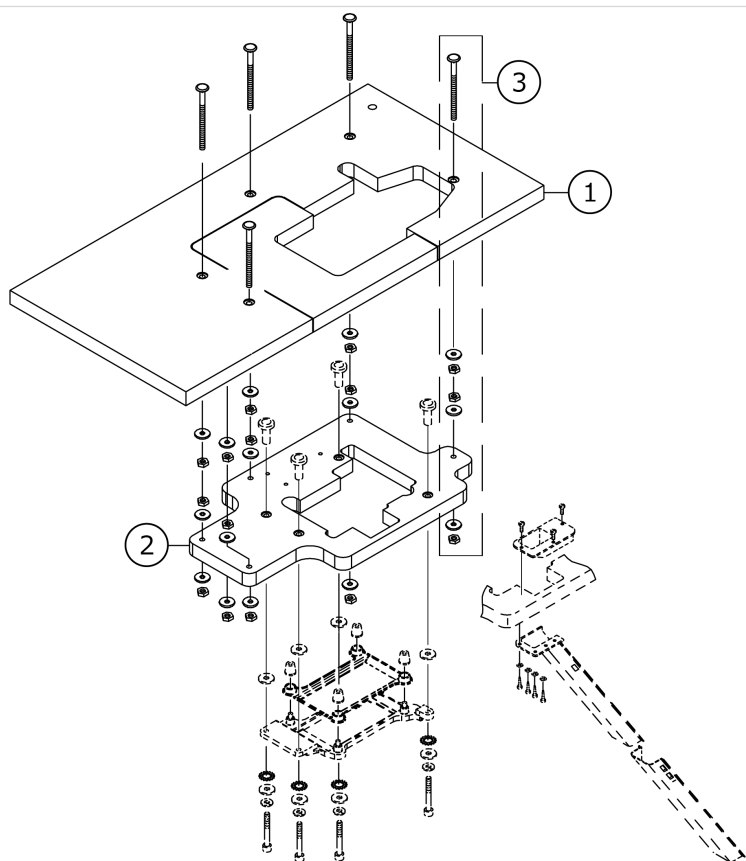

FULLY-SUNKEN TYPE TABLE COMPONENTS

No.	品番	品名	備考	子部品	消耗品	個数
1	70000444	TABLE				1.00
2	70000706	FIXED TABLE				1.00
3	70000884	BOLT ASM.	FIVE PARTS ENC LOSED WITH THE DOTTED LINE ARE ENCLOSED			1.00