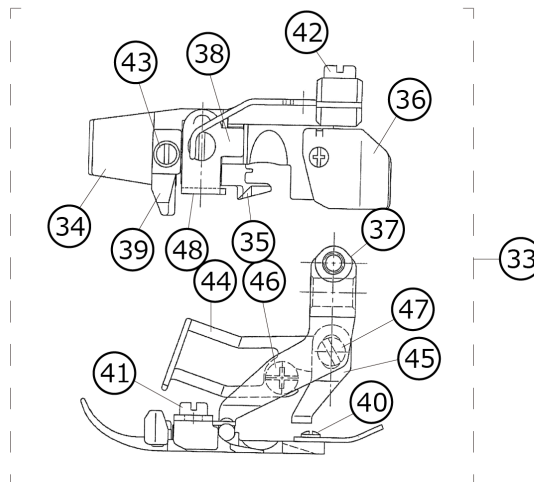

MO-6800D GAUGE TABLE PRESSER FOOT COMPONENTS (1)

No.	品番	品名	備考	子部品	消耗品	個数
1	40159844	PRESSER FOOT ASM.				1.00
2	40159853	PRESSER FOOT		*		1.00
3	40159857	STITCH TONGUE		*		1.00
4	70000862	REAR PRESSER FOOT		*		1.00
5	70000859	PRESSER FOOT HINGE		*		1.00
6	70000860	SPRING		*		1.00
7	70000861	CURL GUARD		*		1.00
8	70000879	E_SCREW		*		1.00
9	40159855	E_SCREW		*		1.00
10	70000505	E_SCREW		*		1.00
11	70000877	E_SCREW		*		1.00
12	70000735	NEEDLE GUARD		*		1.00
13	70000304	FIXED PLATE		*		1.00
14	70000538	E_SCREW		*		1.00
15	70000500	E_SCREW		*		1.00
16	40159856	THREAD GUIDE PLATE		*		1.00
17	40159817	PRESSER FOOT ASM.				1.00
18	40159547	PRESSER FOOT		*		1.00
19	40159548	STITCH TONGUE		*		1.00
20	70000862	REAR PRESSER FOOT		*		1.00
21	70000859	PRESSER FOOT HINGE		*		1.00
22	70000860	SPRING		*		1.00
23	40159549	TAPE GUIDE		*		1.00
24	70000879	E_SCREW		*		1.00
25	40159855	E_SCREW		*		1.00
26	70000505	E_SCREW		*		1.00
27	70000877	E_SCREW		*		1.00
28	70000735	NEEDLE GUARD		*		1.00
29	70000304	FIXED PLATE		*		1.00
30	70000538	E_SCREW		*		1.00
31	70000500	E_SCREW		*		1.00
32	40159856	THREAD GUIDE PLATE		*		1.00
33	40169857	PRESSER FOOT ASM.				1.00
34	40159853	PRESSER FOOT		*		1.00
35	40172524	STITCH TONGUE		*		1.00
36	70000862	REAR PRESSER FOOT		*		1.00
37	70000859	PRESSER FOOT HINGE		*		1.00
38	70000860	SPRING		*		1.00
39	70000861	CURL GUARD		*		1.00
40	70000879	E_SCREW		*		1.00
41	40159855	E_SCREW		*		1.00
42	70000505	E_SCREW		*		1.00
43	70000877	E_SCREW		*		1.00
44	70000735	NEEDLE GUARD		*		1.00
45	70000304	FIXED PLATE		*		1.00
46	70000538	E_SCREW		*		1.00
47	70000500	E_SCREW		*		1.00
48	40159856	THREAD GUIDE PLATE		*		1.00
49	40164020	PRESSER FOOT ASM.				1.00
50	40164022	PRESSER FOOT		*		1.00