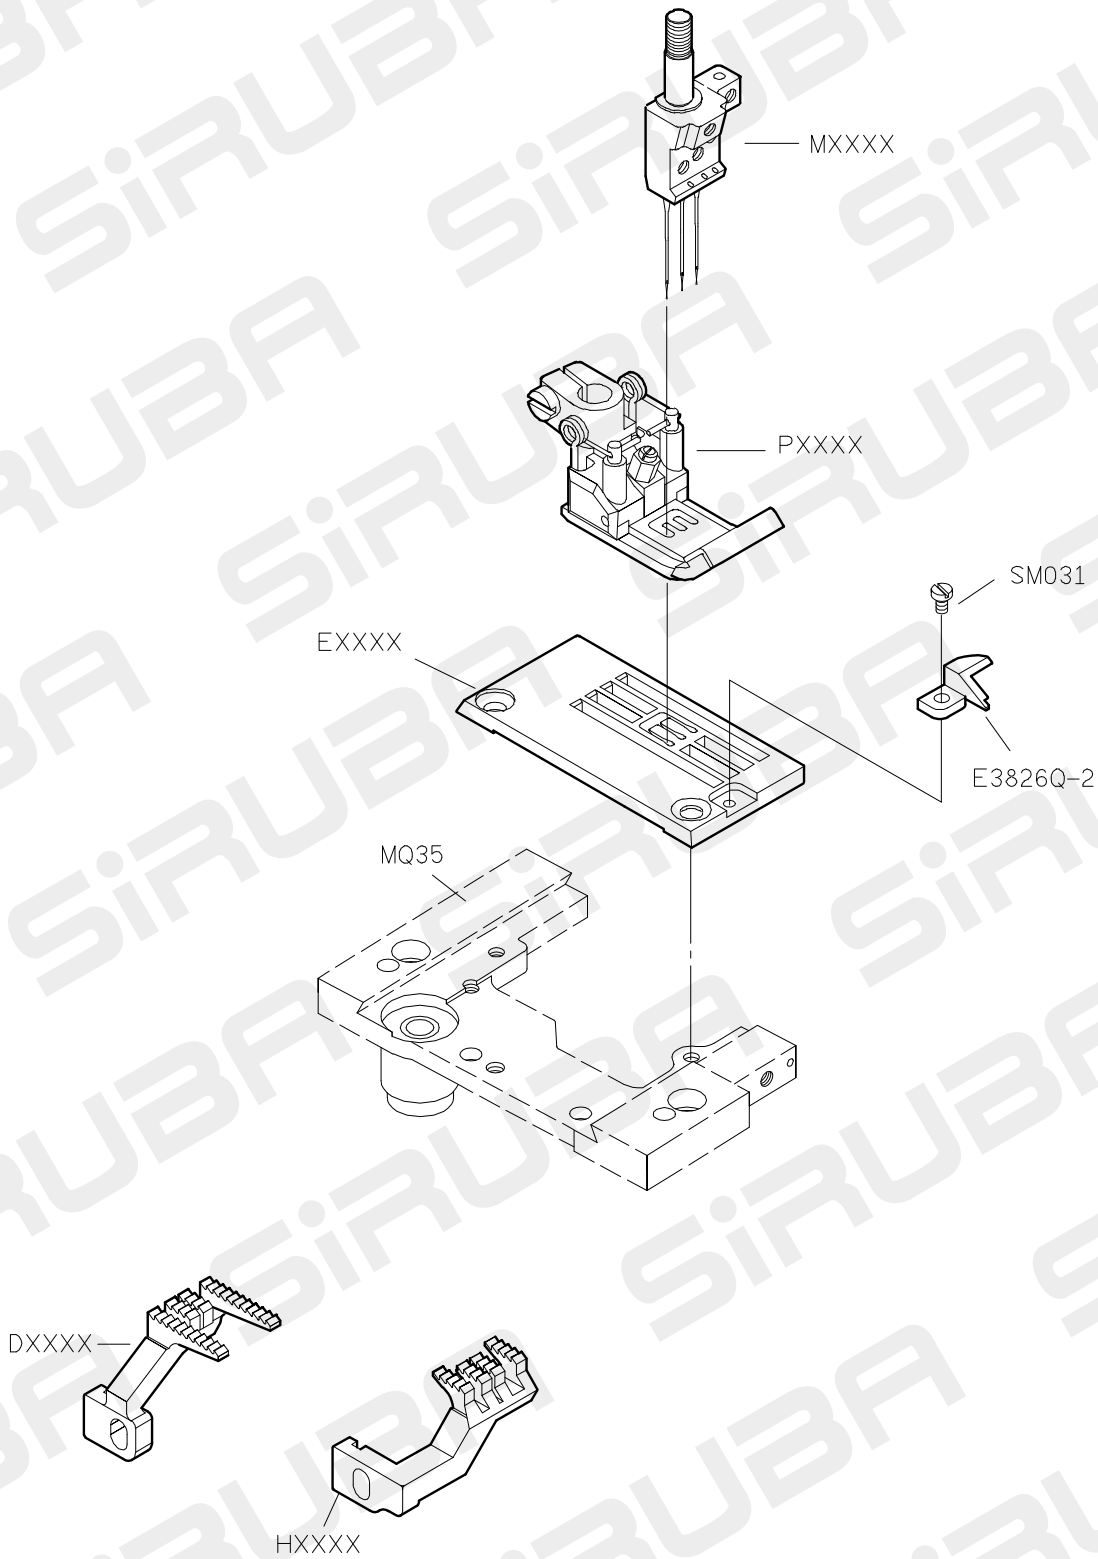

B

C

D

E

C007JD PARTS LIST FOR CHE—J GROUP P.1/1

C007JD PARTS LIST FOR CL-H GROUP P.1/2

★ 轆輪使用方式

齒形	平輪	齒輪
材質	鋼製壓花 黑色橡膠	鐵弗龍
上滾輪代號	CL52P CL52R	CL53
下滾輪代號	CL20P CL19R	CL19
備註欄	- CZ/CZP	-