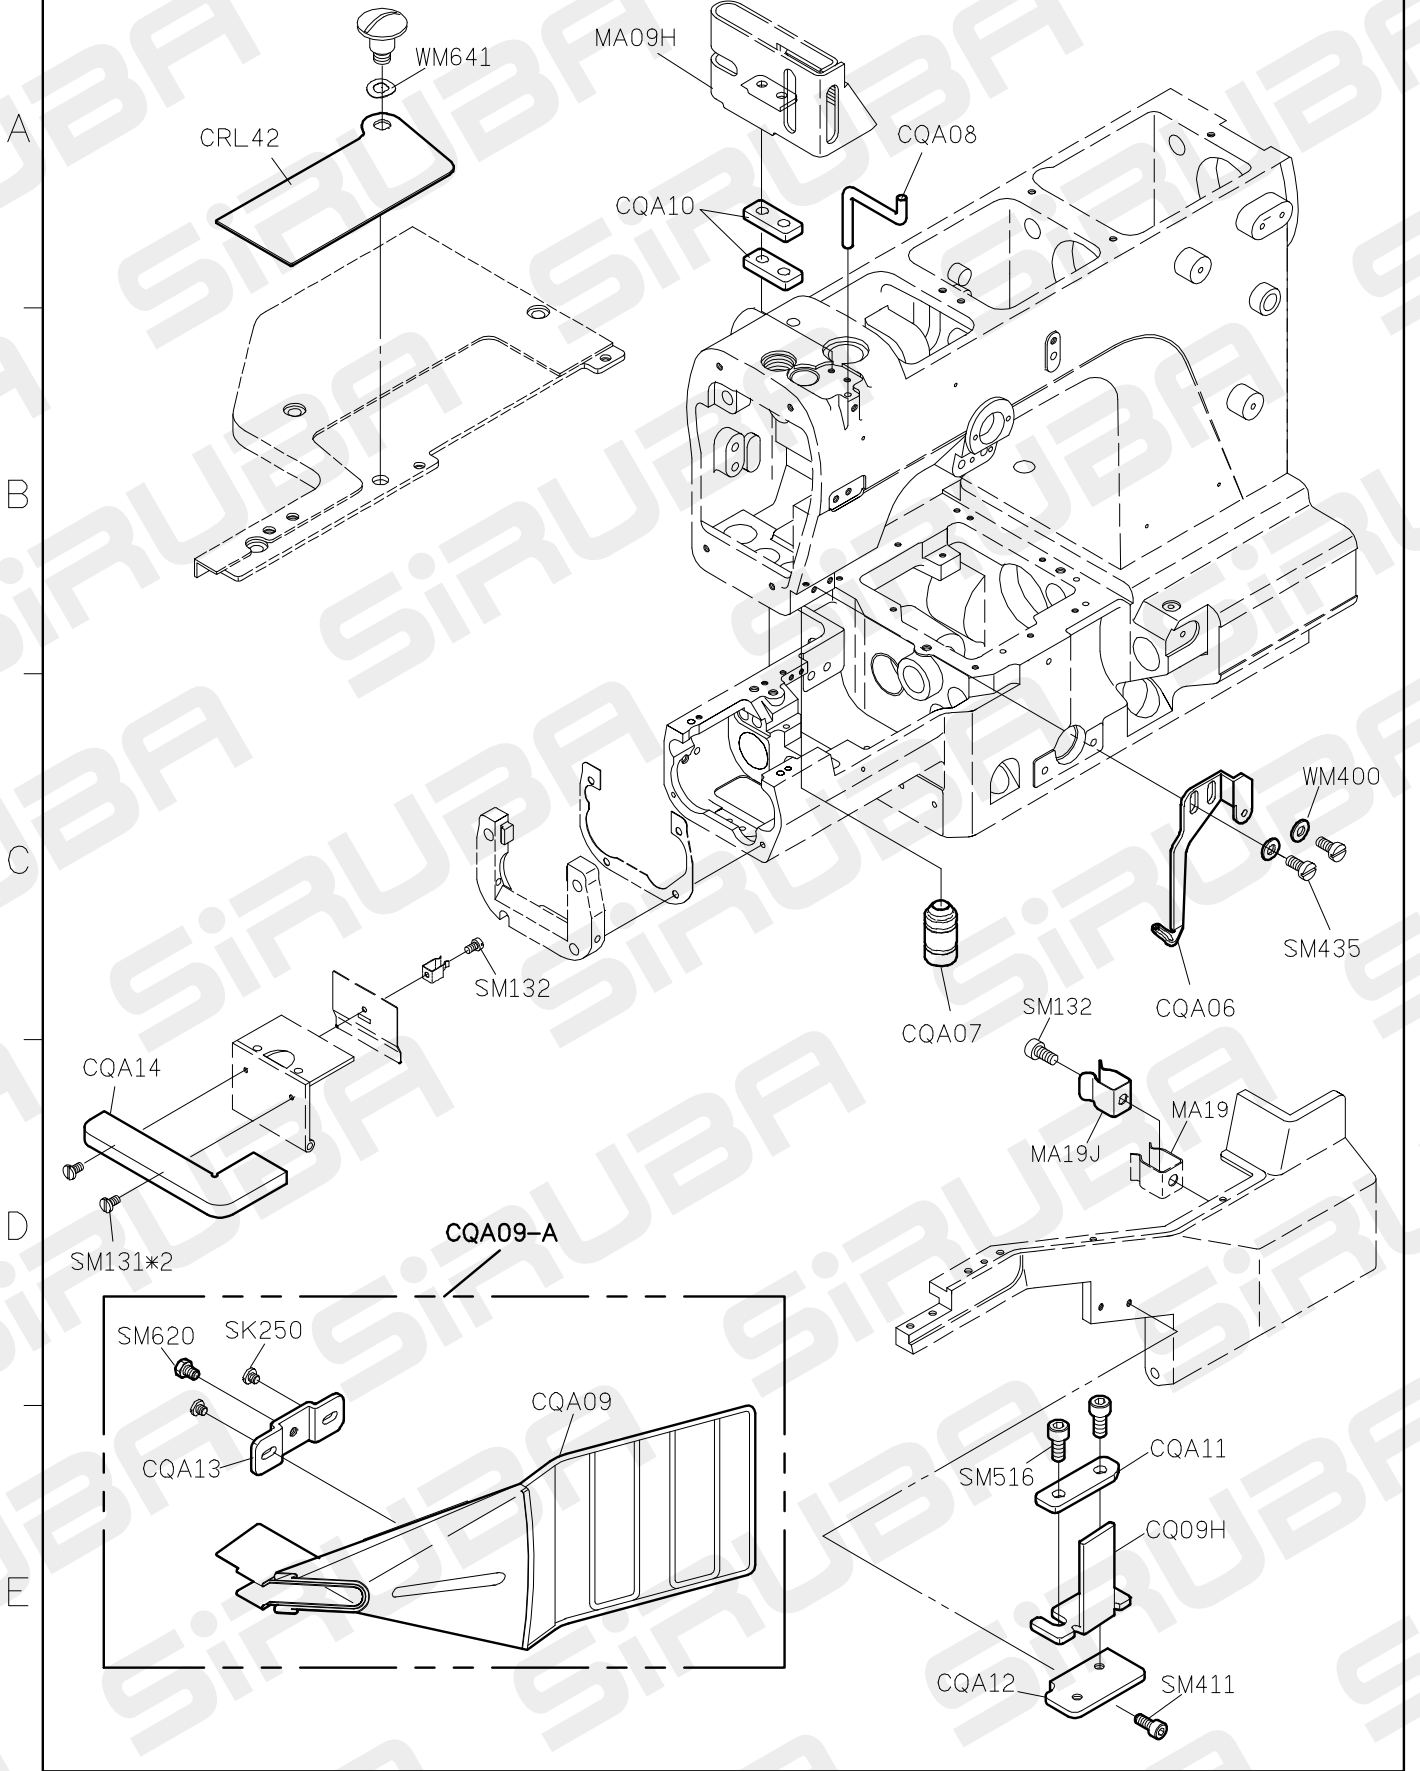

C007JD PARTS LIST FOR CQA-J GROUP P.1/2

1 2 3 4 5
FOR C007J/C007JD/C858J/C858JD

10/07/01