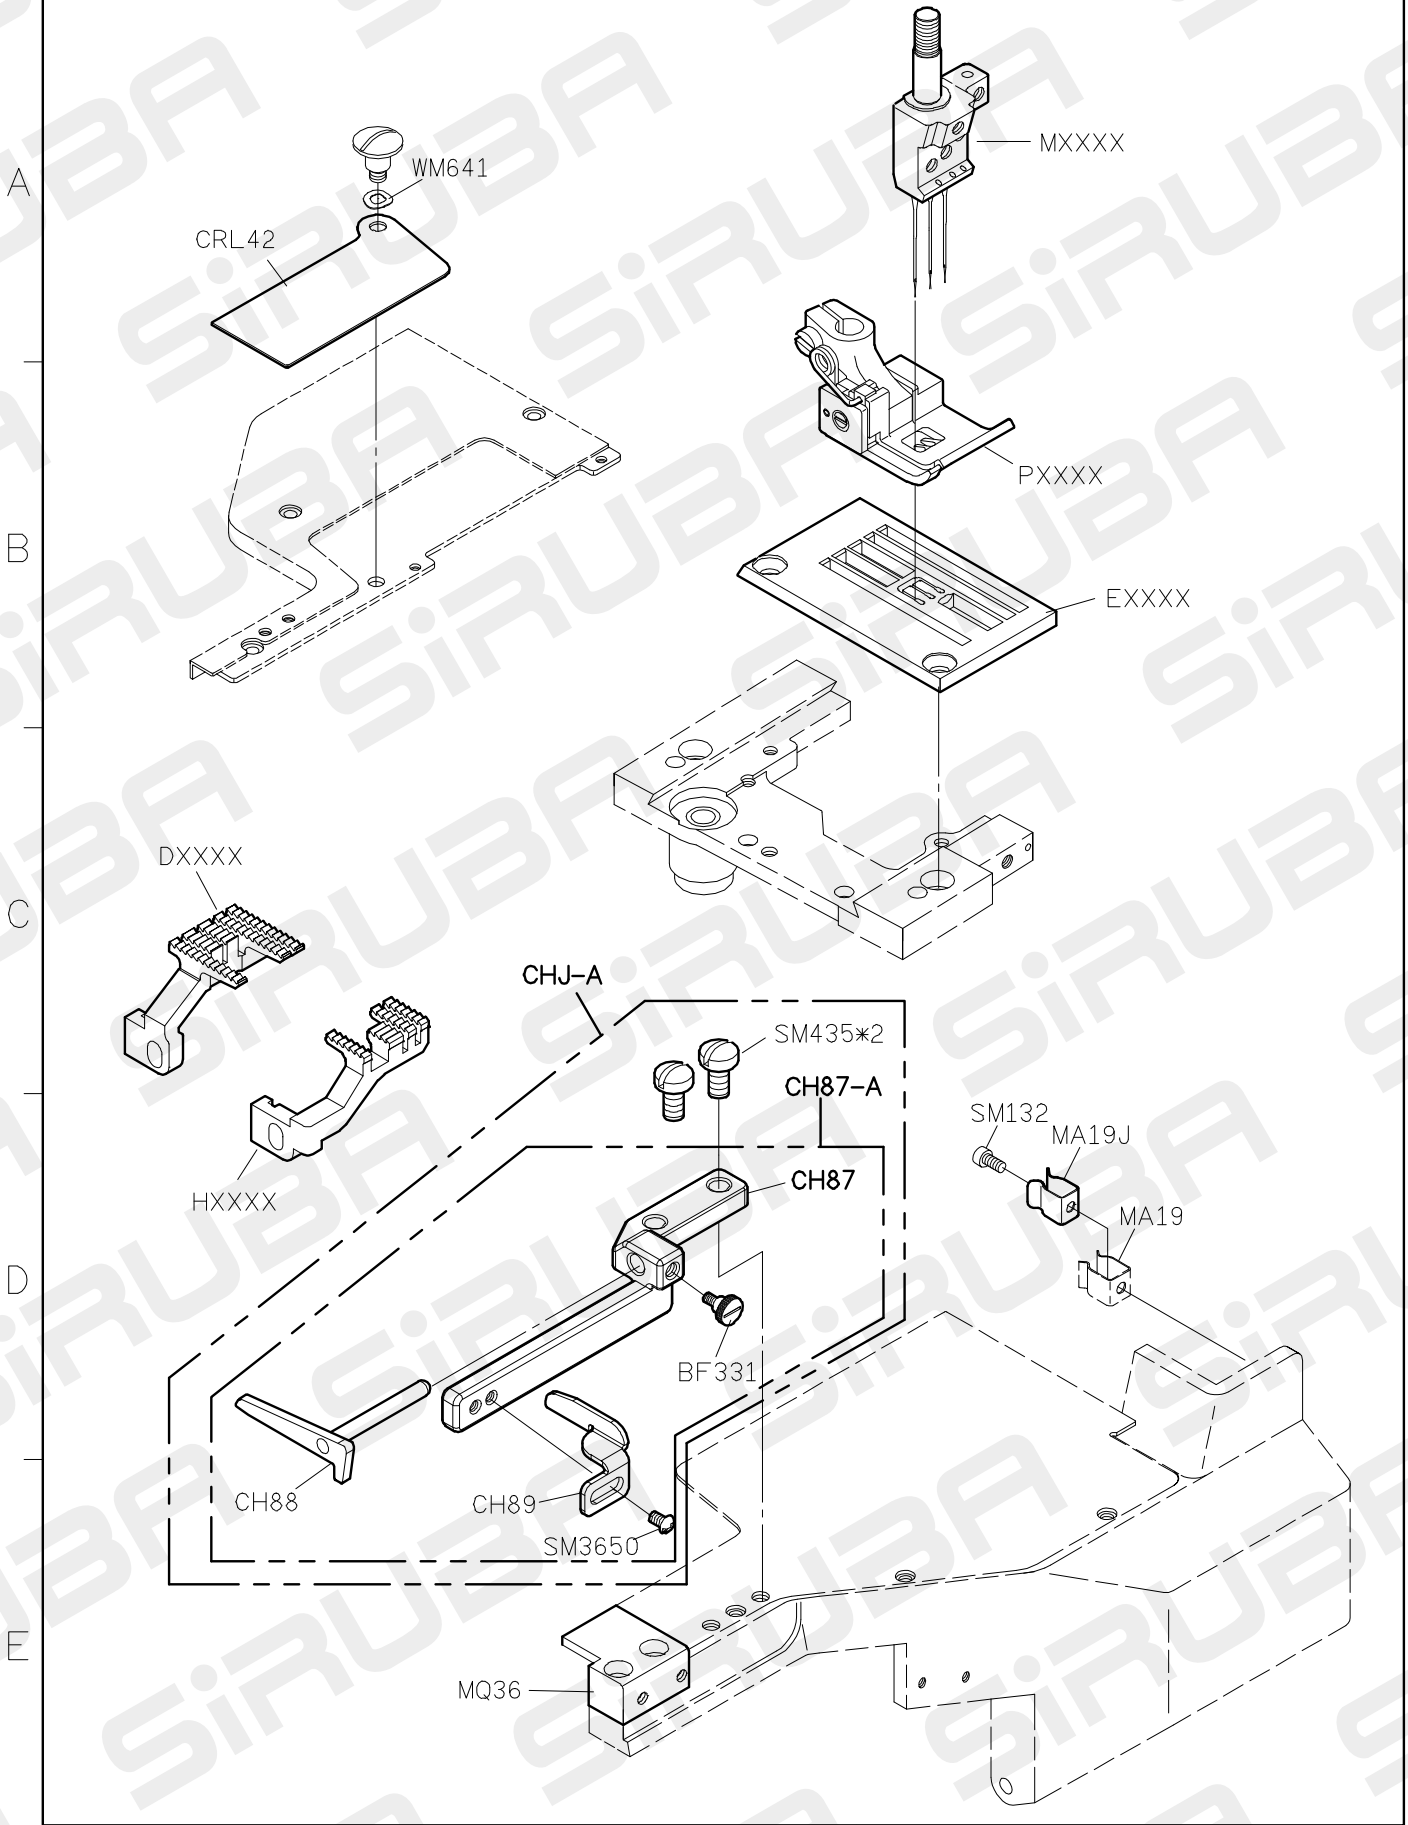

B

C

D

E

C007JD PARTS LIST FOR CHE—J GROUP P.1/1

C007JD PARTS LIST FOR CL-H GROUP P.1/2

★ 轆輪使用方式

齒形	平輪	齒輪
材質	鋼製壓花 黑色橡膠	鐵弗龍
上滾輪代號	CL52P CL52R	CL53
下滾輪代號	CL20P CL19R	CL19
備註欄	- CZ/CZP	-