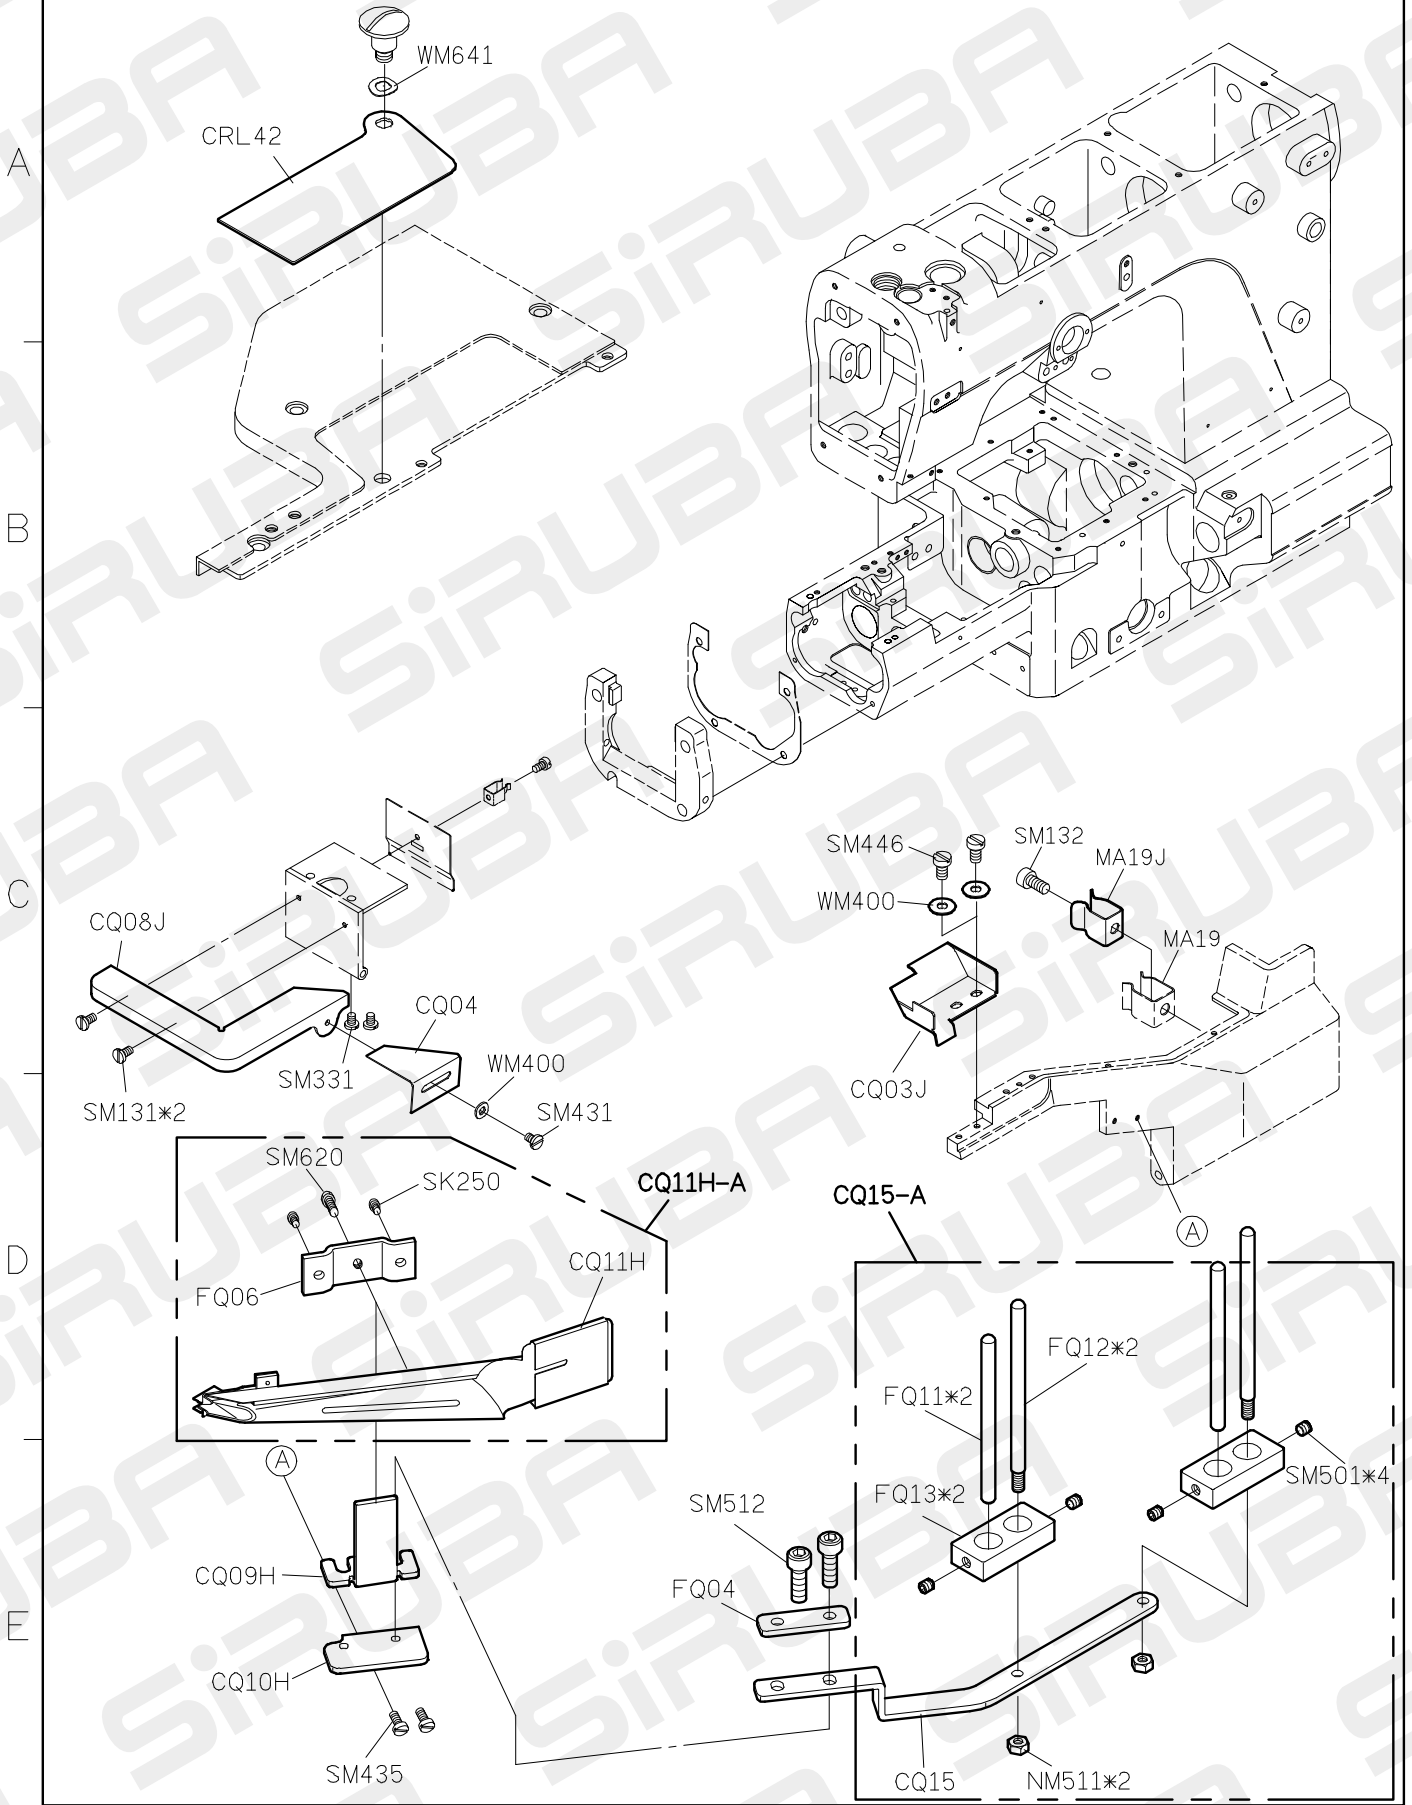

C007JD PARTS LIST FOR CQ-J GROUP P.1/1

1 2 3 4 5
FOR C007J/C007JD/C858J/C858JD

10/07/01