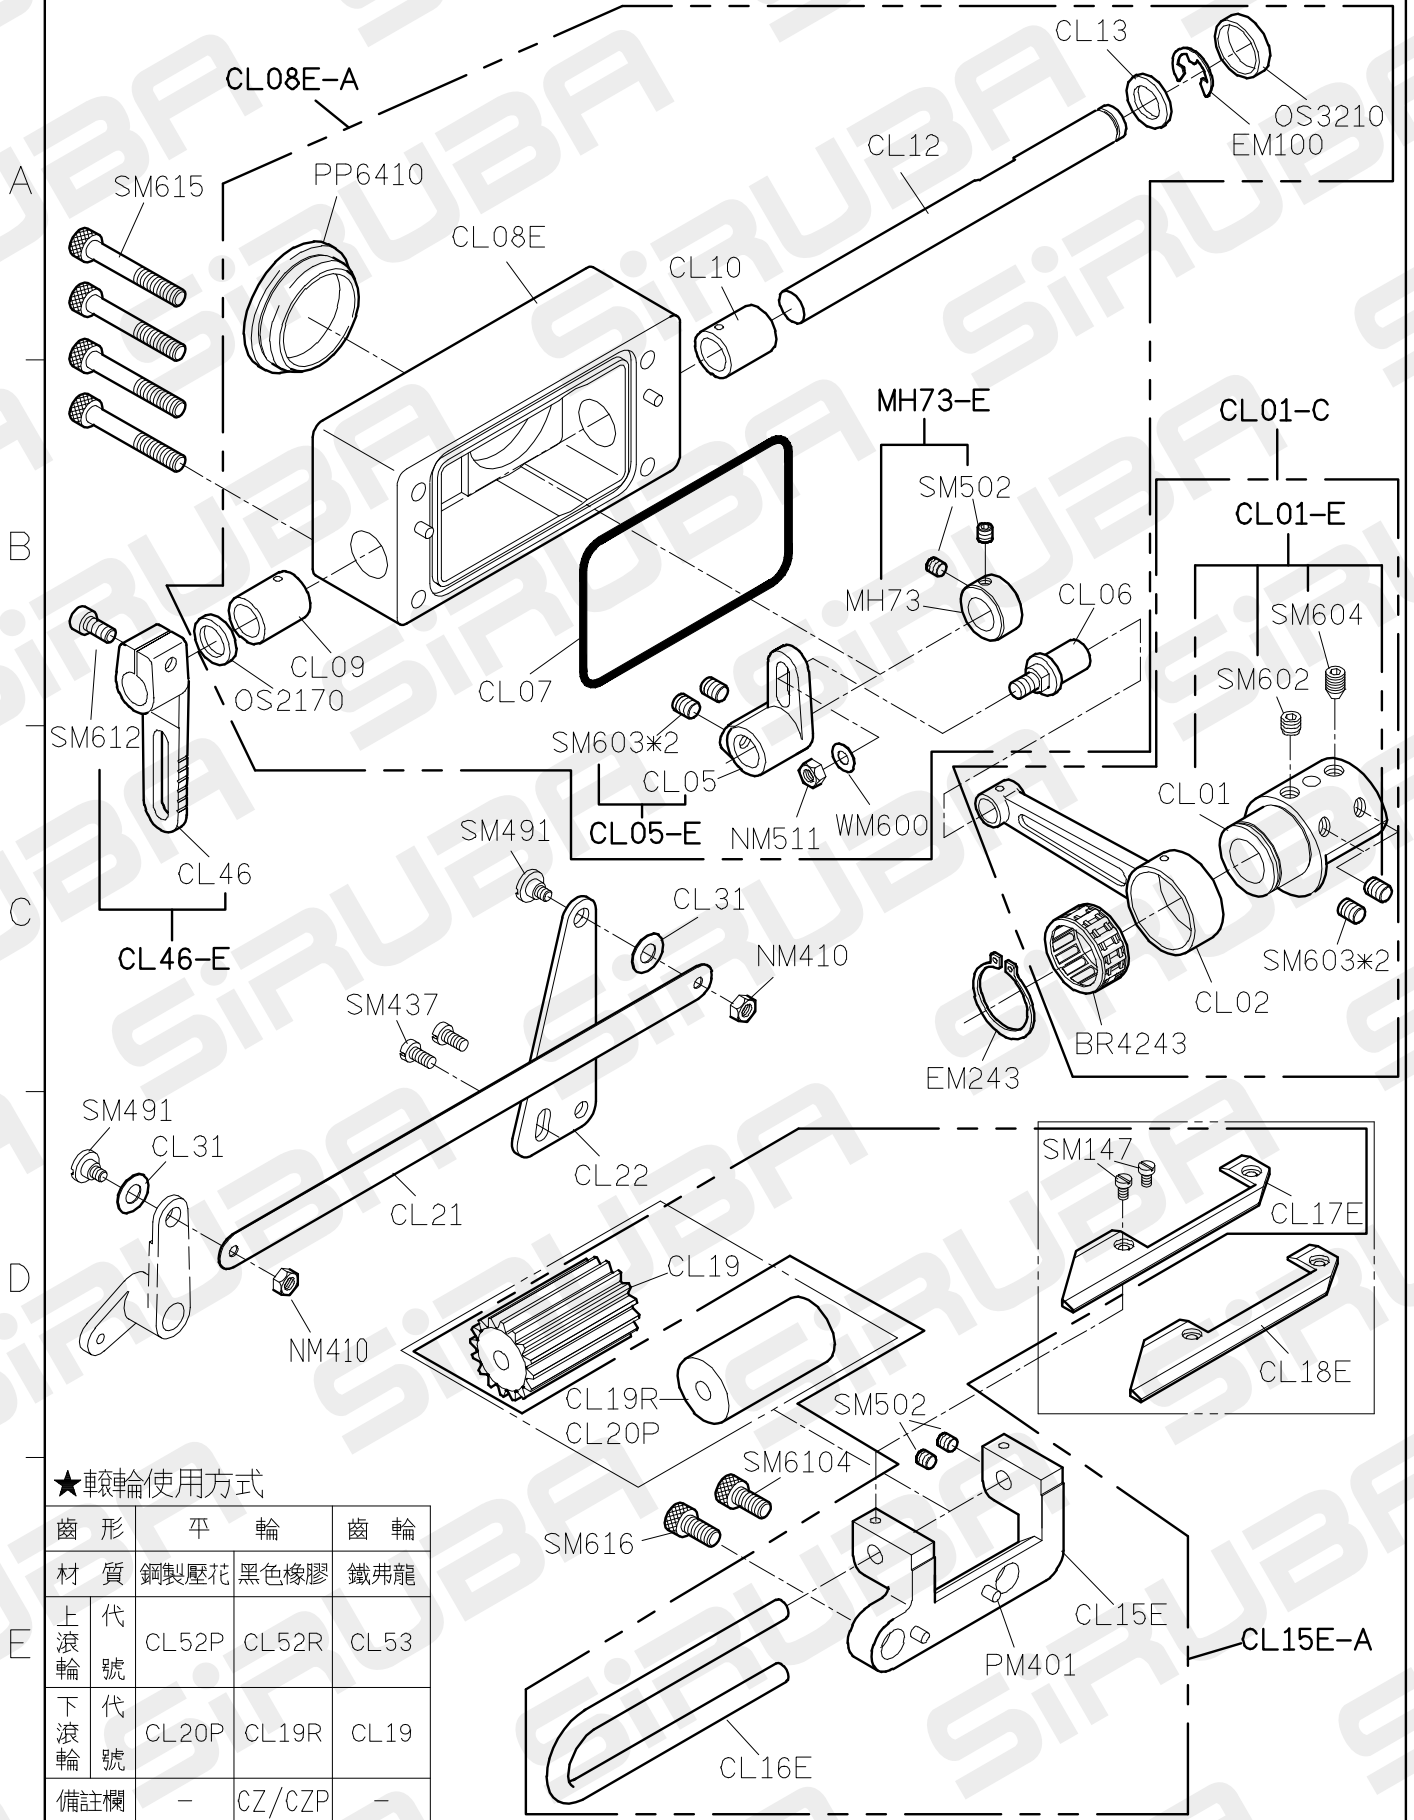

B

C

D

E

C007JD PARTS LIST FOR CHE—J GROUP P.1/1

C007JD PARTS LIST FOR CL-H GROUP P.1/2

★ 轆輪使用方式

齒形	平輪	齒輪
材質	鋼製壓花 黑色橡膠	鐵弗龍
上滾輪代號	CL52P CL52R	CL53
下滾輪代號	CL20P CL19R	CL19
備註欄	- CZ/CZP	-